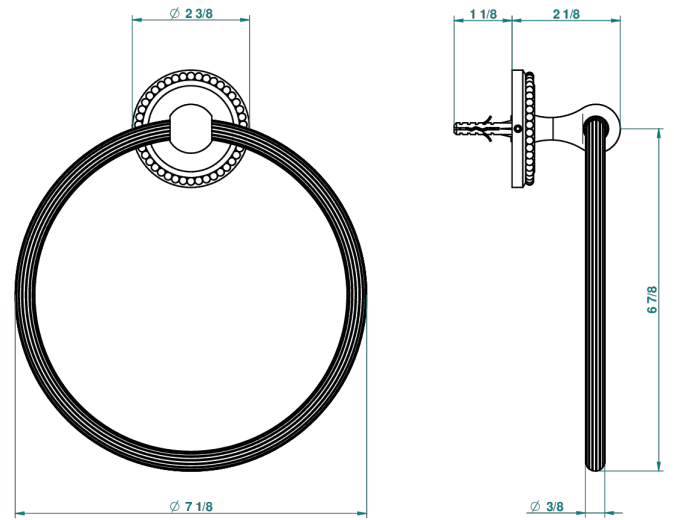

AMOUR DE TRIANON

G24-504N

Toallero de anilla

THG®
PARIS

22649

07/09/2010

CARACTERÍSTICAS

- Amour de Trianon
- Toallero de anilla

ACABADOS DISPONIBLES

Bronce claro - D01
Cerámica negra mate - D30
Cobre viejo mate - H07
Cromo - A02
Cromo / dorado - G02
Cromo mate - C02

Dorado - F01
Dorado mate - F07
Dorado pálido - F30
Dorado pálido mate (sin barniz) - F31
Niquel - B01
Niquel mate - C01

Niquel viejo - H28