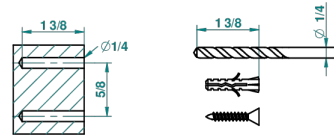

AMOUR DE TRIANON

G24-504N

Toallero de anilla

THG®
PARIS

22649

07/09/2010

CARACTERÍSTICAS

- Amour de Trianon
- Toallero de anilla

ACABADOS DISPONIBLES

Bronce claro - D01
Cerámica negra mate - D30
Cobre viejo mate - H07
Cromo - A02
Cromo / dorado - G02
Cromo mate - C02

Dorado - F01
Dorado mate - F07
Dorado pálido - F30
Dorado pálido mate (sin barniz) - F31
Níquel - B01
Níquel mate - C01

Níquel viejo - H28