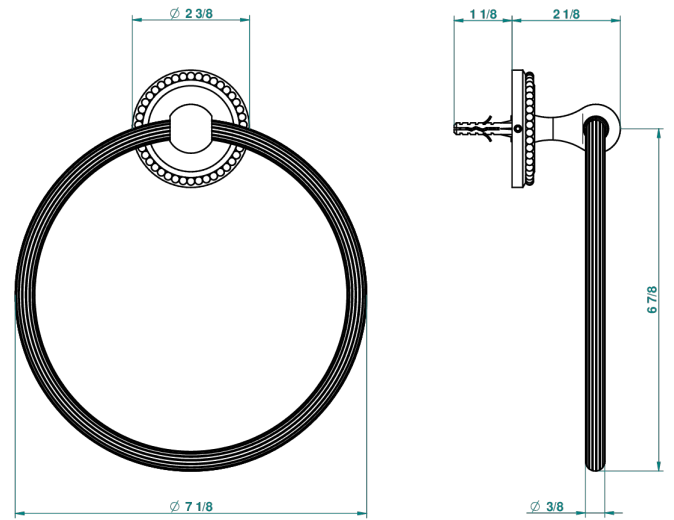

AMOUR DE TRIANON

G24-504N

Toallero de anilla

THG®
PARIS

22649

07/09/2010

CARACTERÍSTICAS

- Amour de Trianon
- Toallero de anilla

ACABADOS DISPONIBLES

Bronce claro - D01
Cerámica negra mate - D30
Cobre viejo mate - H07
Cromo - A02
Cromo / dorado - G02
Cromo mate - C02

Dorado - F01
Dorado mate - F07
Dorado pálido - F30
Dorado pálido mate (sin barniz) - F31
Níquel - B01
Níquel mate - C01

Níquel viejo - H28