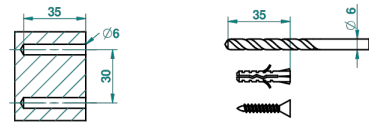

AMOUR DE TRIANON

G24-504N

Toallero de anilla

THG®
PARIS

22649

07/09/2010

CARACTERÍSTICAS

- Amour de Trianon
- Toallero de anilla

ACABADOS DISPONIBLES

Bronce claro - D01
Cerámica negra mate - D30
Cobre viejo mate - H07
Cromo - A02
Cromo / dorado - G02
Cromo mate - C02

Dorado - F01
Dorado mate - F07
Dorado pálido - F30
Dorado pálido mate (sin barniz) - F31
Níquel - B01
Níquel mate - C01

Níquel viejo - H28