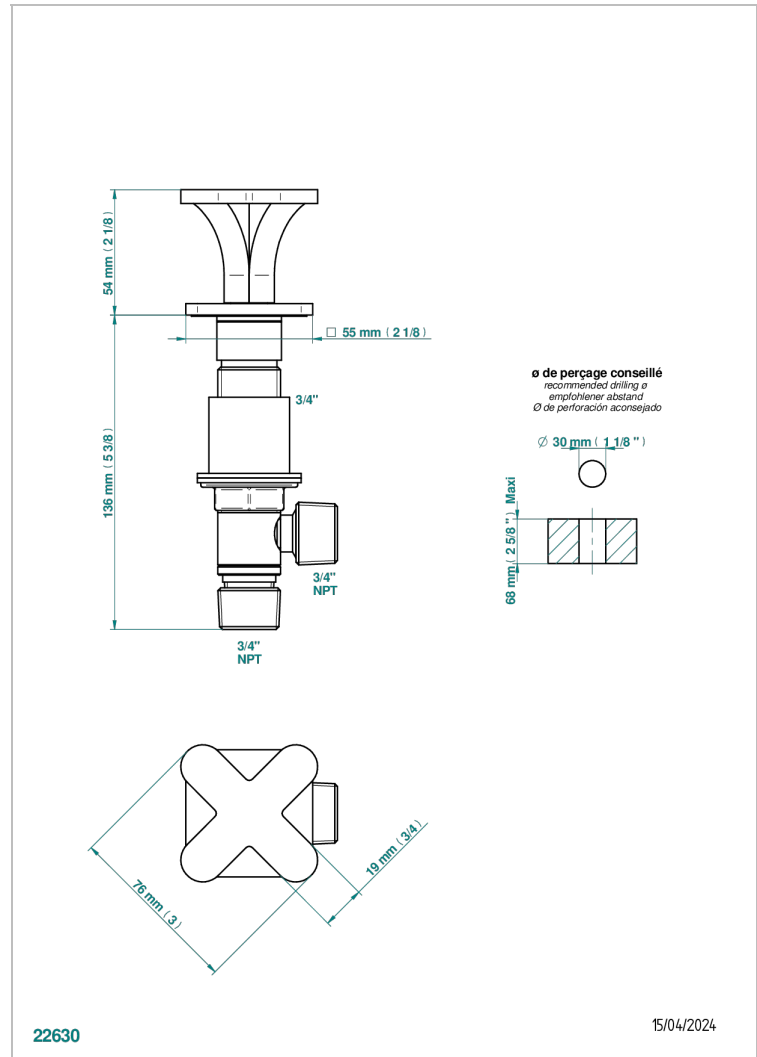

PROFIL METAL

A6A-36

Llave de paso sobre encimera 3/4"

THG[®]
PARIS

CARACTERÍSTICAS

- Profil métal
- Llave de paso sobre encimera 3/4"

ACABADOS DISPONIBLES

Bronce claro - D01
Cerámica negra mate - D30
Cobre viejo mate - H07
Cromo - A02
Cromo / dorado - G02
Cromo mate - C02