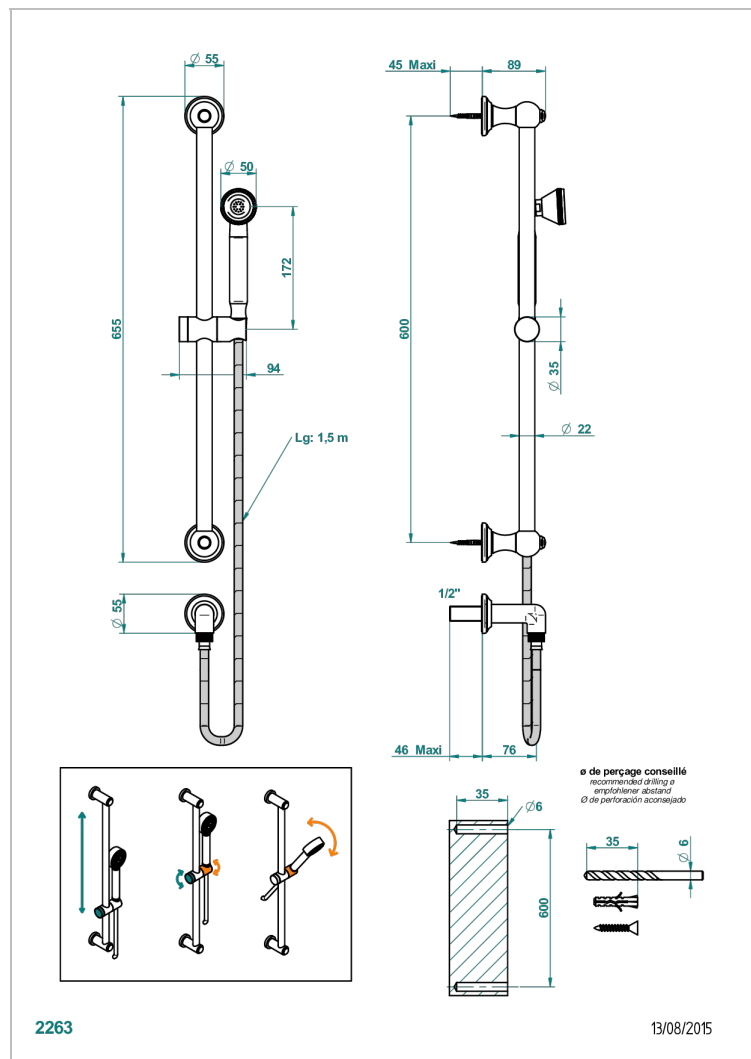

CHARLESTON CON MANETAS

G75-59

Barra mural lg 60 cm con toma de agua 1/2", flexible de 1m 50 y teleducha turbojet

CARACTERÍSTICAS

- Charleston con manetas
- Barra mural lg 60 cm con toma de agua 1/2", flexible de 1m 50 y teleducha turbojet

ESPECIFICACIONES TÉCNICAS

- Recommandé : 3 bars (max. 5 bars) - Advised : 43,5 psi (max. 72 psi)
- 9,5 l/min à 3 bars (2.5 gpm at 43.5 psi)

ACABADOS DISPONIBLES

Bronce claro - D01
Cerámica negra mate - D30
Cromo - A02
Cromo / dorado - G02
Cromo mate - C02
Dorado - F01