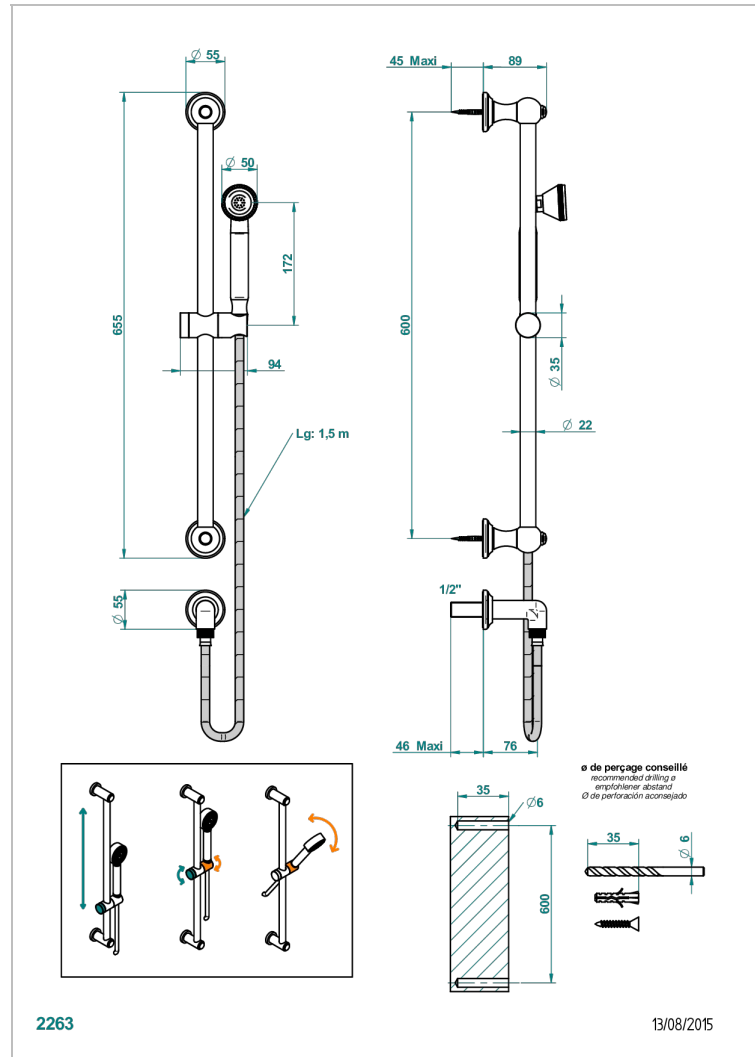

CHARLESTON С РУКОЯТКАМИ

G75-59

Душевая стойка 60 см с коленом, шлангом 1 м 50 см и ручным душем с жесткой струей

THG[®]
PARIS

ХАРАКТЕРИСТИКИ

- Charleston с рукоятками
- Душевая стойка 60 см с коленом, шлангом 1 м 50 см и ручным душем с жесткой струей

ТЕХНИЧЕСКИЕ ХАРАКТЕРИСТИКИ

- Recommandé : 3 bars (max. 5 bars) - Advised : 43,5 psi (max. 72 psi)
- 9,5 l/min à 3 bars (2.5 gpm at 43.5 psi)

ДОСТУПНЫЕ ВАРИАНТЫ ПОКРЫТИЙ

Black ceram - D30
Blush PVD - H62
Graphite PVD - H64
Matt Umber PVD - H67
Matt blush PVD - H60
Matt graphite PVD - H65