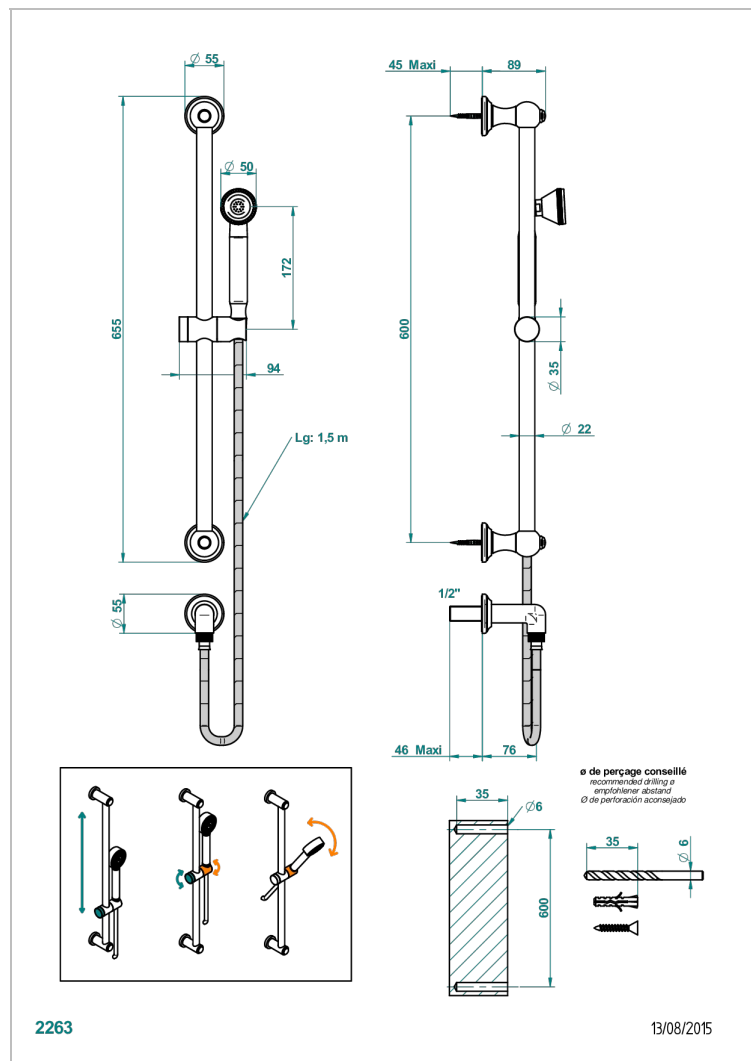

CHARLESTON CON MANETAS

G75-59

Barra mural lg 60 cm con toma de agua 1/2", flexible de 1m 50 y teleducha turbojet

CARACTERÍSTICAS

- Charleston con manetas
- Barra mural lg 60 cm con toma de agua 1/2", flexible de 1m 50 y teleducha turbojet

ESPECIFICACIONES TÉCNICAS

- Recommandé : 3 bars (max. 5 bars) - Advised : 43,5 psi (max. 72 psi)
- 9,5 l/min à 3 bars (2.5 gpm at 43.5 psi)

ACABADOS DISPONIBLES

Bronce claro - D01
Cerámica negra mate - D30
Cromo - A02
Cromo / dorado - G02
Cromo mate - C02
Dorado - F01