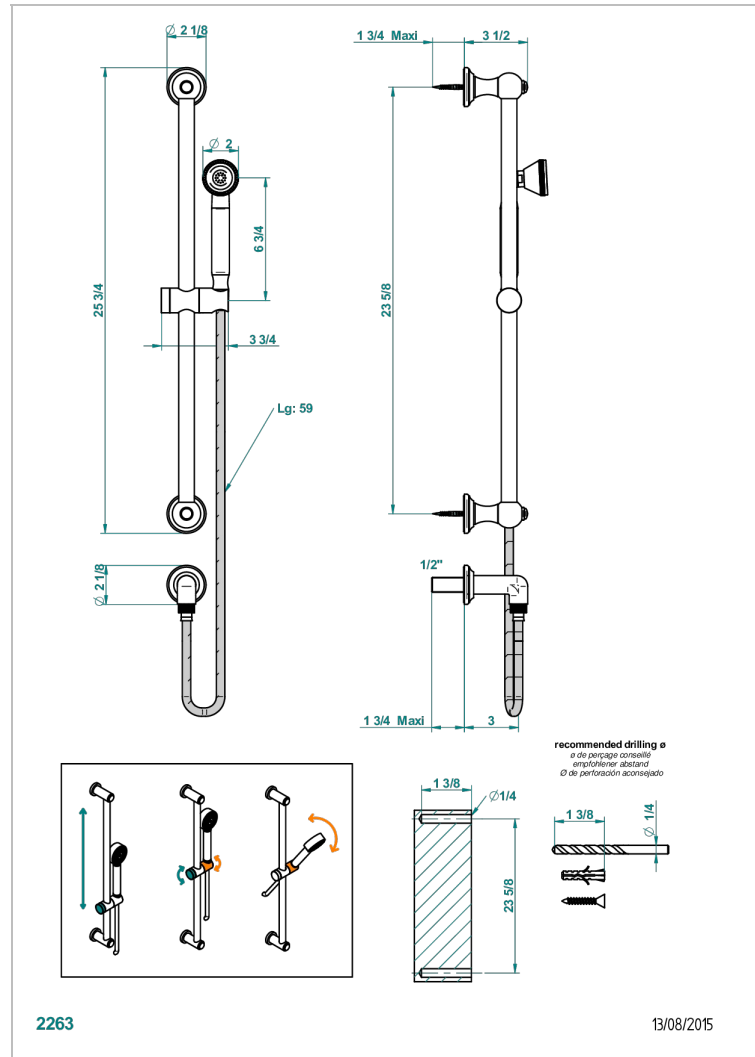

CHARLESTON С РУКОЯТКАМИ

G75-59

THG[®]
PARIS

Душевая стойка 60 см с коленом, шлангом 1 м 50 см и ручным душем с жесткой струей

ХАРАКТЕРИСТИКИ

- Charleston с рукоятками
- Душевая стойка 60 см с коленом, шлангом 1 м 50 см и ручным душем с жесткой струей

ТЕХНИЧЕСКИЕ ХАРАКТЕРИСТИКИ

- Recommandé : 3 bars (max. 5 bars) - Advised : 43,5 psi (max. 72 psi)
- 9,5 l/min à 3 bars (2.5 gpm at 43.5 psi)

ДОСТУПНЫЕ ВАРИАНТЫ ПОКРЫТИЙ

Black ceram - D30
Blush PVD - H62
Graphite PVD - H64
Matt Umber PVD - H67
Matt blush PVD - H60
Matt graphite PVD - H65