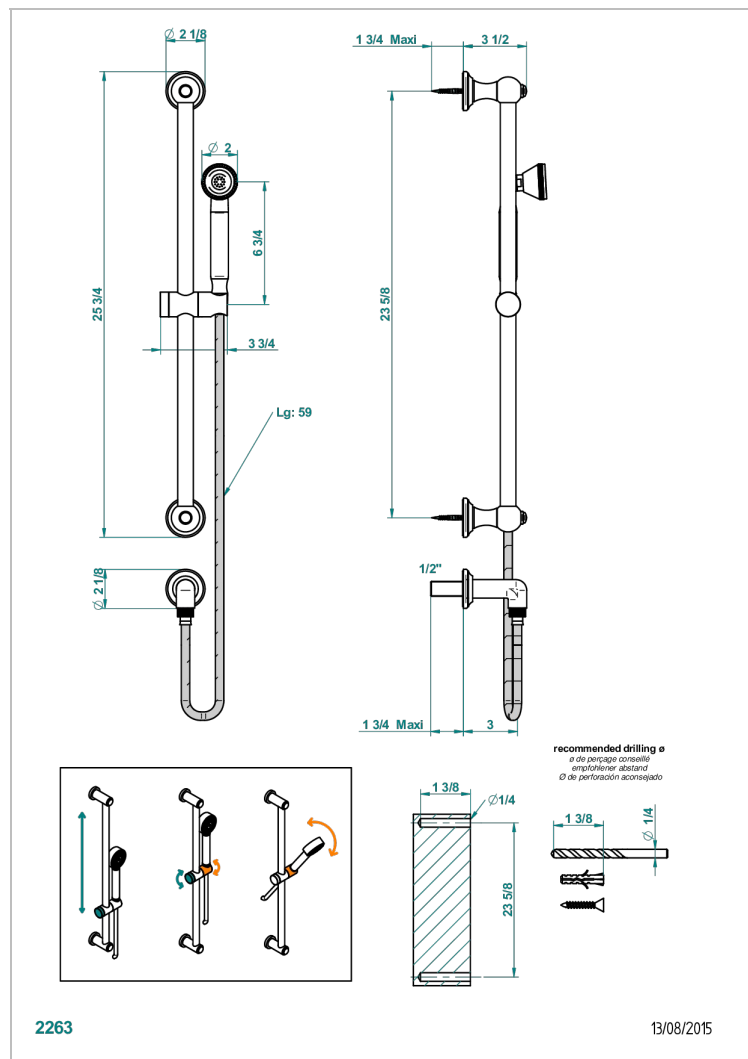

CHARLESTON CON MANETAS

G75-59

Barra mural lg 60 cm con toma de agua 1/2", flexible de 1m 50 y teleducha turbojet

CARACTERÍSTICAS

- Charleston con manetas
- Barra mural lg 60 cm con toma de agua 1/2", flexible de 1m 50 y teleducha turbojet

ESPECIFICACIONES TÉCNICAS

- Recommandé : 3 bars (max. 5 bars) - Advised : 43,5 psi (max. 72 psi)
- 9,5 l/min à 3 bars (2.5 gpm at 43.5 psi)

ACABADOS DISPONIBLES

Bronce claro - D01
Cerámica negra mate - D30
Cromo - A02
Cromo / dorado - G02
Cromo mate - C02
Dorado - F01