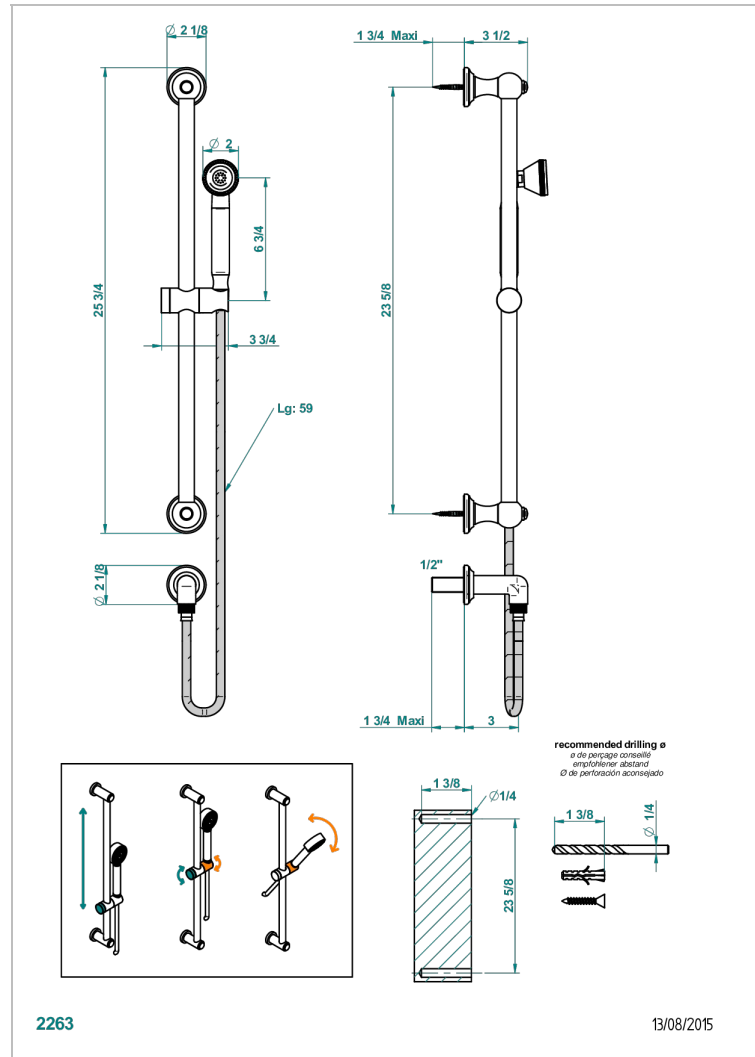

Душевая стойка 60 см с коленом, шлангом 1 м 50 см и ручным душем с жесткой струей

## ХАРАКТЕРИСТИКИ

- Charleston
- Душевая стойка 60 см с коленом, шлангом 1 м 50 см и ручным душем с жесткой струей

## ТЕХНИЧЕСКИЕ ХАРАКТЕРИСТИКИ

- Recommandé : 3 bars (max. 5 bars) - Advised : 43,5 psi (max. 72 psi)
- 9,5 l/min à 3 bars (2.5 gpm at 43.5 psi)