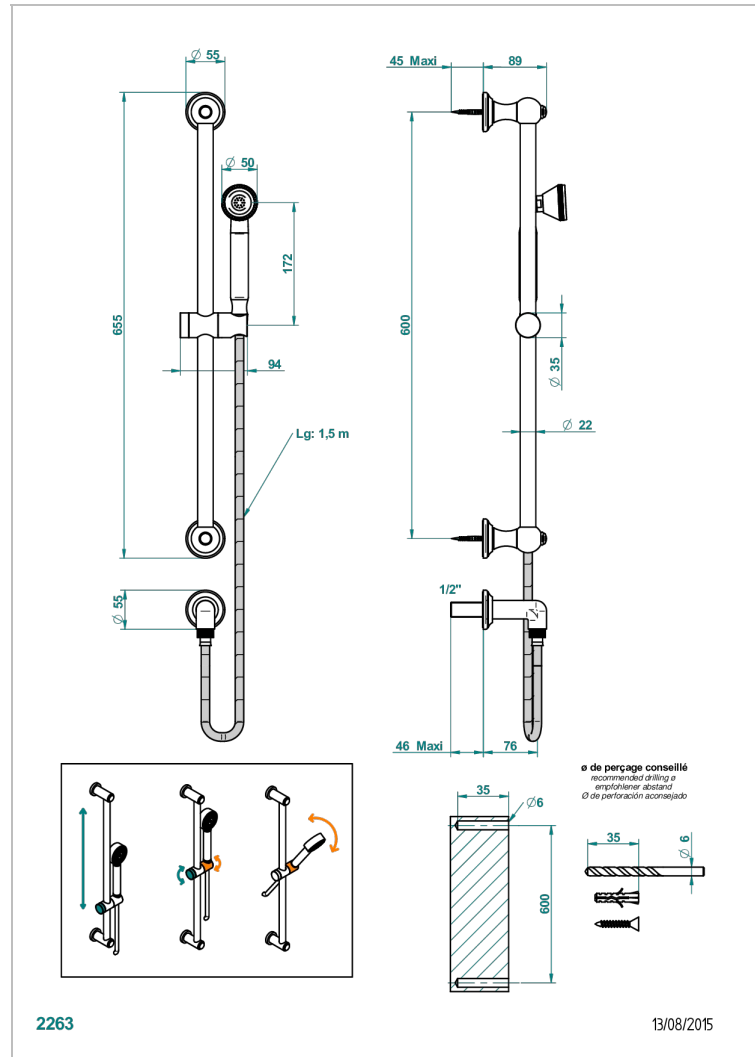

1900 WITH LEVER

G28-59

60厘米淋浴杆，弯管，1.5米软管和涡轮喷射花洒

特色

- 1900 with lever
- 60厘米淋浴杆，弯管，1.5米软管和涡轮喷射花洒

技术特征

- Recommandé : 3 bars (max. 5 bars) - Advised : 43,5 psi (max. 72 psi)
- 9,5 l/min à 3 bars (2.5 gpm at 43.5 psi)

可选饰面

Black ceram - D30
Blush PVD - H62
Graphite PVD - H64
Matt Umber PVD - H67
Matt blush PVD - H60
Matt graphite PVD - H65

Natural smoked Brass - A13
PVD哑光棕铜 - F34
PVD哑光金 - H53
PVD哑光铜 - H50
PVD哑光镍 - H56
PVD抛光铜 - H49

PVD棕铜 - F33
PVD金色 - H52
PVD镍 - H55
Umber PVD - H66
哑光复古铜 - H07
哑光浅金 - F31

哑光金 - F07
哑光铬 - C02
哑光镍 - C01
复古镍 - H28
抛光金 (24K金) - F01
抛光铬 - A02

抛光铬/抛光金 - G02
抛光镍 - B01
浅金 - F30
漆面铜 - D01