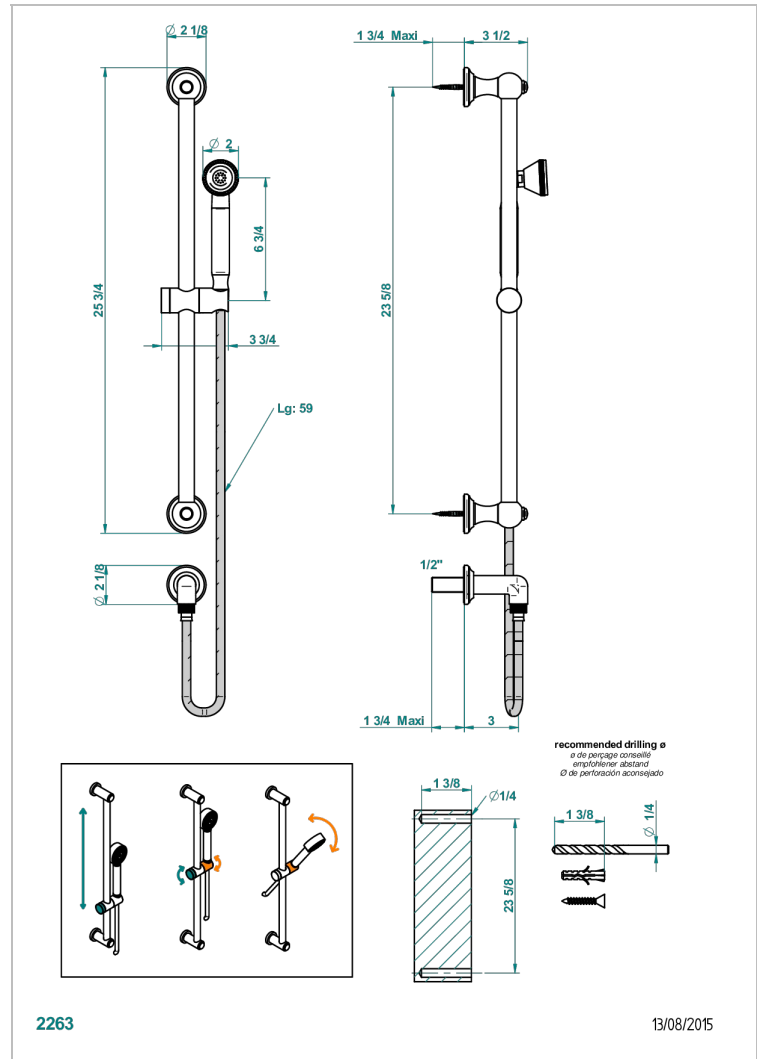

1900 WITH LEVER

G28-59

60厘米淋浴杆，弯管，1.5米软管和涡轮喷射花洒

特色

- 1900 with lever
- 60厘米淋浴杆，弯管，1.5米软管和涡轮喷射花洒

技术特征

- Recommandé : 3 bars (max. 5 bars) - Advised : 43,5 psi (max. 72 psi)
- 9,5 l/min à 3 bars (2.5 gpm at 43.5 psi)

可选饰面

Black ceram - D30
Blush PVD - H62
Graphite PVD - H64
Matt Umber PVD - H67
Matt blush PVD - H60
Matt graphite PVD - H65

Natural smoked Brass - A13
PVD哑光棕铜 - F34
PVD哑光金 - H53
PVD哑光铜 - H50
PVD哑光镍 - H56
PVD抛光铜 - H49

PVD棕铜 - F33
PVD金色 - H52
PVD镍 - H55
Umber PVD - H66
哑光复古铜 - H07
哑光浅金 - F31

哑光金 - F07
哑光铬 - C02
哑光镍 - C01
复古镍 - H28
抛光金 (24K金) - F01
抛光铬 - A02

抛光铬/抛光金 - G02
抛光镍 - B01
浅金 - F30
漆面铜 - D01