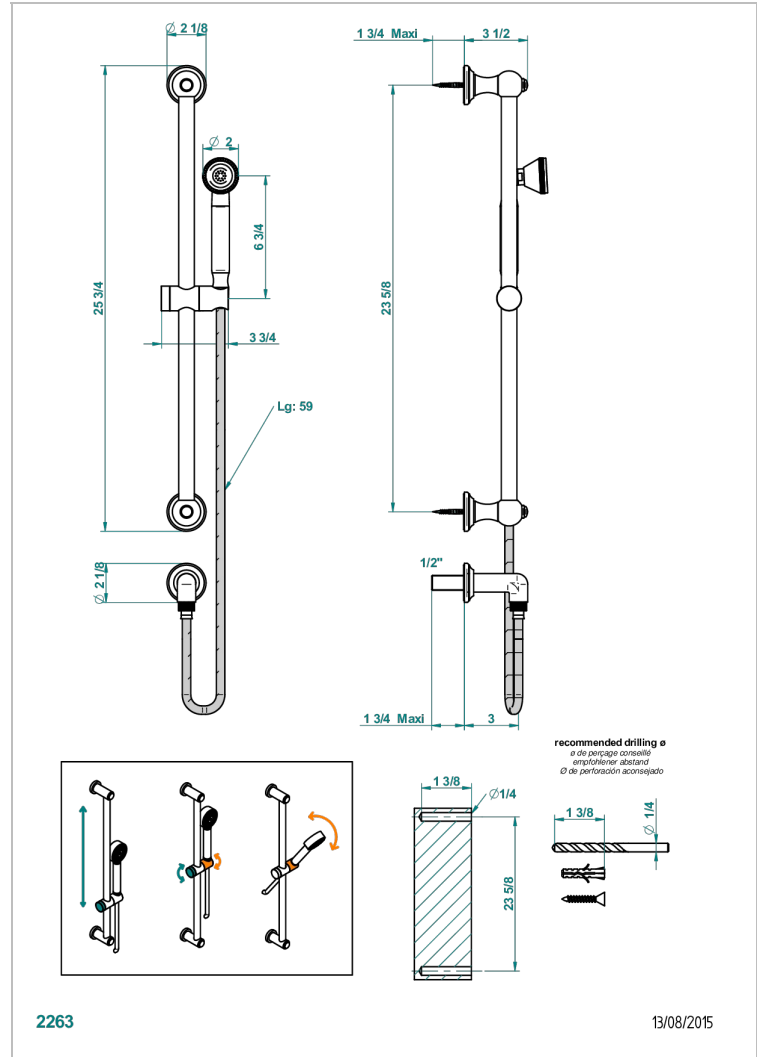

# 1900

G25-59

60厘米淋浴杆，弯管，1.5米软管和涡轮喷射花洒

## 特色

- 1900
- 60厘米淋浴杆，弯管，1.5米软管和涡轮喷射花洒

## 技术特征

- Recommandé : 3 bars (max. 5 bars) - Advised : 43,5 psi (max. 72 psi)
- 9,5 l/min à 3 bars (2.5 gpm at 43.5 psi)