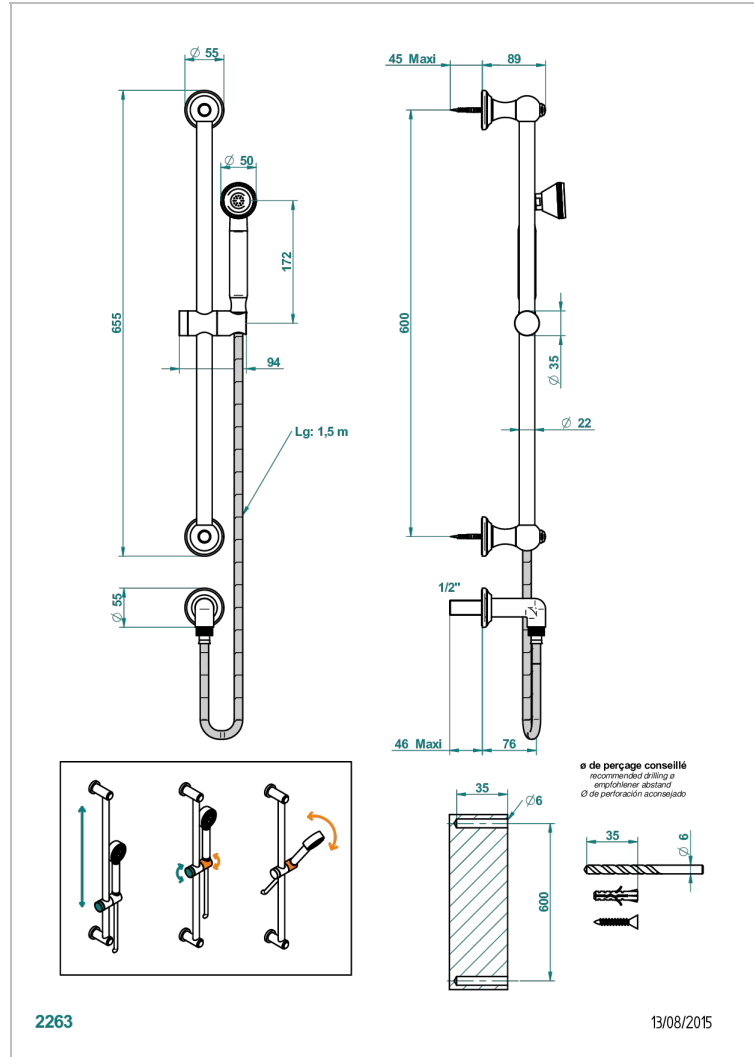

BROADWAY WITH LEVER

A04-59

60厘米淋浴杆，弯管，1.5米软管和涡轮喷射花洒

特色

- Broadway with Lever
- 60厘米淋浴杆，弯管，1.5米软管和涡轮喷射花洒

技术特征

- Recommandé : 3 bars (max. 5 bars) - Advised : 43,5 psi (max. 72 psi)
- 9,5 l/min à 3 bars (2.5 gpm at 43.5 psi)

可选饰面

Black ceram - D30
Blush PVD - H62
Graphite PVD - H64
Matt Umber PVD - H67
Matt blush PVD - H60
Matt graphite PVD - H65

Natural smoked Brass - A13
PVD哑光棕铜 - F34
PVD哑光金 - H53
PVD哑光铜 - H50
PVD哑光镍 - H56
PVD抛光铜 - H49

PVD棕铜 - F33
PVD金色 - H52
PVD镍 - H55
Umber PVD - H66
哑光复古铜 - H07
哑光浅金 - F31

哑光金 - F07
哑光铬 - C02
哑光镍 - C01
复古镍 - H28
抛光金 (24K金) - F01
抛光铬 - A02

抛光铬/抛光金 - G02
抛光镍 - B01
浅金 - F30
漆面铜 - D01