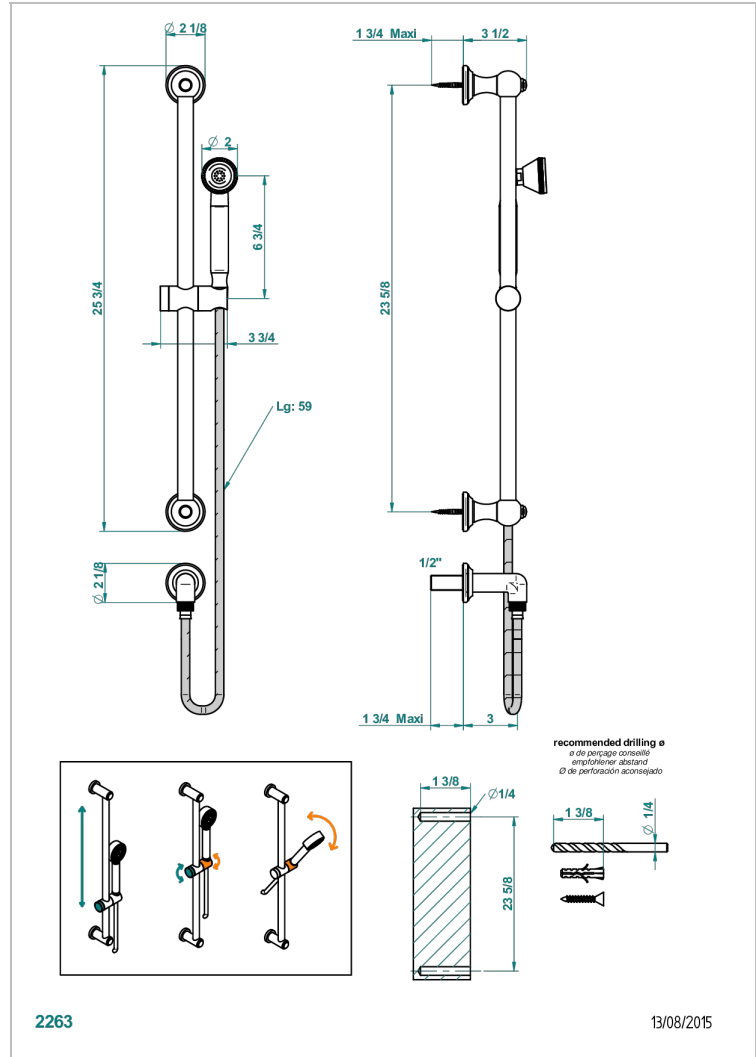

BROADWAY WITH LEVER

A04-59

60厘米淋浴杆，弯管，1.5米软管和涡轮喷射花洒

特色

- Broadway with Lever
- 60厘米淋浴杆，弯管，1.5米软管和涡轮喷射花洒

技术特征

- Recommandé : 3 bars (max. 5 bars) - Advised : 43,5 psi (max. 72 psi)
- 9,5 l/min à 3 bars (2.5 gpm at 43.5 psi)

可选饰面

Black ceram - D30
Blush PVD - H62
Graphite PVD - H64
Matt Umber PVD - H67
Matt blush PVD - H60
Matt graphite PVD - H65

Natural smoked Brass - A13
PVD哑光棕铜 - F34
PVD哑光金 - H53
PVD哑光铜 - H50
PVD哑光镍 - H56
PVD抛光铜 - H49

PVD棕铜 - F33
PVD金色 - H52
PVD镍 - H55
Umber PVD - H66
哑光复古铜 - H07
哑光浅金 - F31

哑光金 - F07
哑光铬 - C02
哑光镍 - C01
复古镍 - H28
抛光金 (24K金) - F01
抛光铬 - A02

抛光铬/抛光金 - G02
抛光镍 - B01
浅金 - F30
漆面铜 - D01