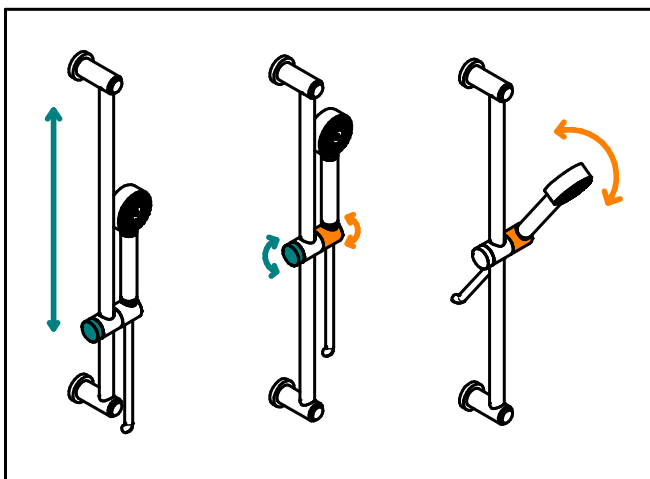

FR Barre de douche 60cm avec sortie coudée 1/2", flexible 1m50 et douchette

EN Wall mounted stylised handshower, 60cm slidebar, hose, hook and elbow

FR Outillage (Non-fourni)

EN Tools (Not provided)

1

Connexion 1/2"
1/2" Connection

2

Raccorder le flexible

Connect the hose

Raccorder le flexible

Connect the hose

3

Remplacement des clapets anti-retour / Replacing the check valve

Utiliser
Use