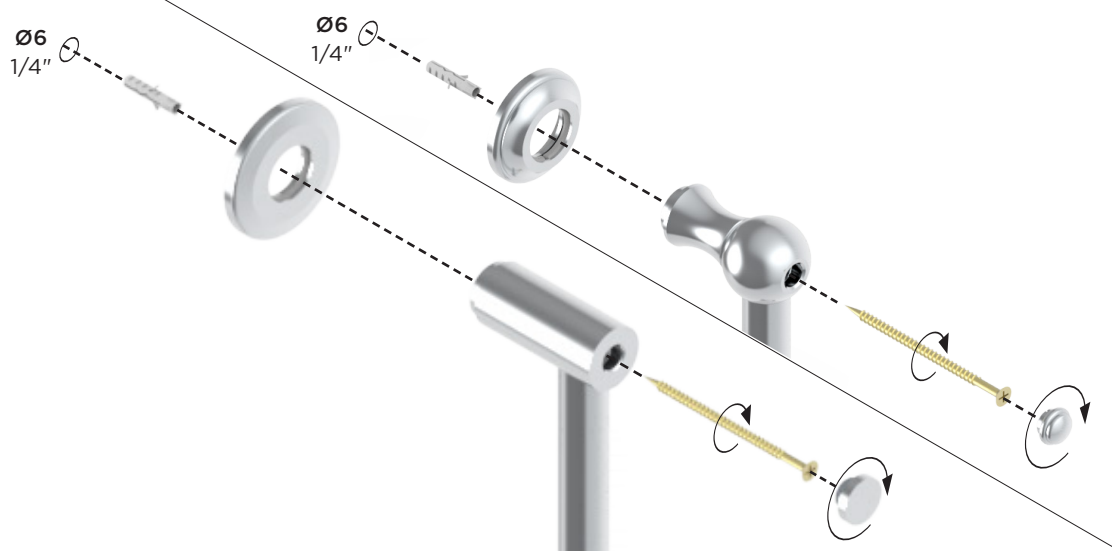

FR Barre de douche 60cm avec sortie coudée 1/2", flexible 1m50 et douchette

EN Wall mounted stylised handshower, 60cm slidebar, hose, hook and elbow

FR Outillage (Non-fourni)

EN Tools (Not provided)

1

Connexion 1/2"
1/2" Connection

2

Raccorder le flexible

Connect the hose

Raccorder le flexible

Connect the hose

3

Remplacement des clapets anti-retour / Replacing the check valve

Utiliser
Use