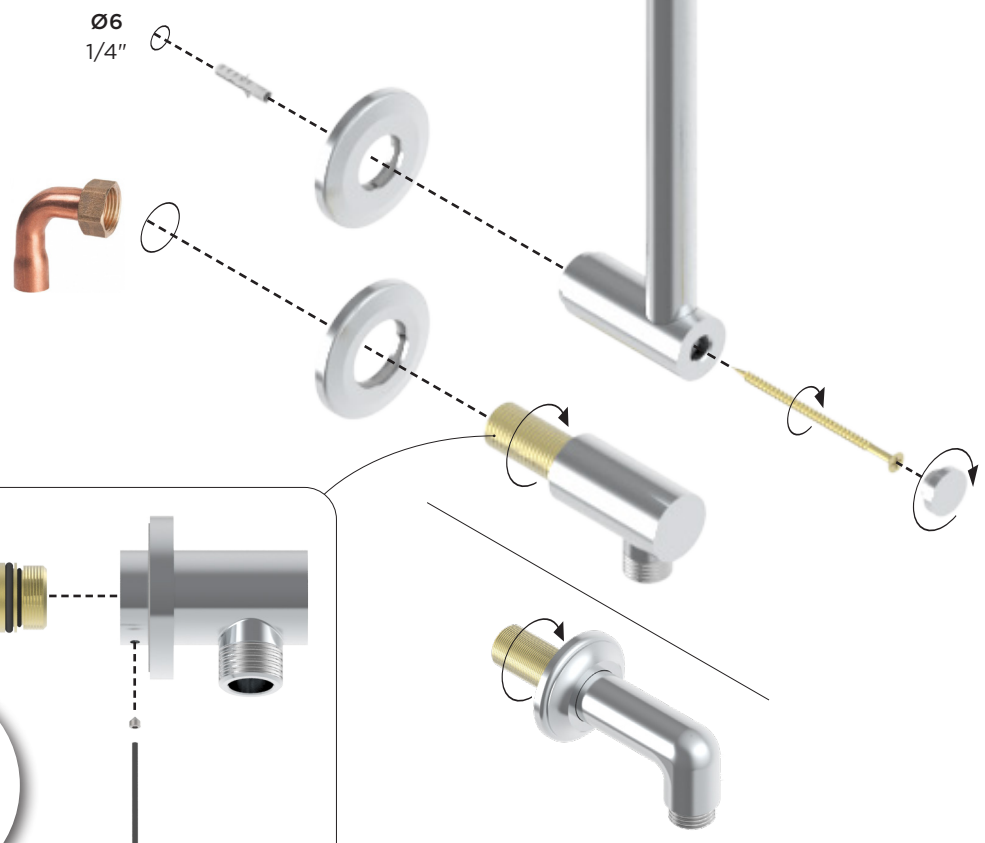

FR Barre de douche 60cm avec sortie coudée 1/2", flexible 1m50 et douchette

EN Wall mounted stylised handshower, 60cm slidebar, hose, hook and elbow

FR Outillage (Non-fourni)

EN Tools (Not provided)

1

Connexion 1/2"
1/2" Connection

2

Raccorder le flexible

Connect the hose

Raccorder le flexible

Connect the hose

3

Remplacement des clapets anti-retour / Replacing the check valve

Utiliser
Use