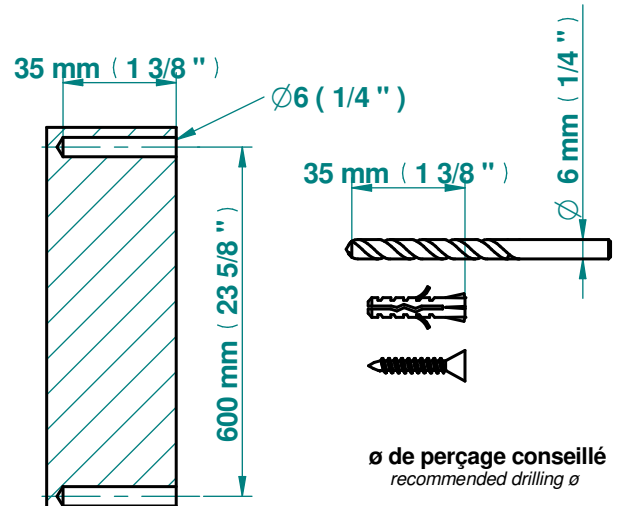

FR Barre de douche 60cm avec sortie coudée 1/2", flexible 1m50 et douchette

EN Wall mounted stylised handshower, 60cm slidebar, hose, hook and elbow

FR Outillage (Non-fourni)

EN Tools (Not provided)

1

Connexion 1/2"
1/2" Connection

2

Raccorder le flexible

Connect the hose

Raccorder le flexible

Connect the hose

3

Remplacement des clapets anti-retour / Replacing the check valve

Utiliser
Use