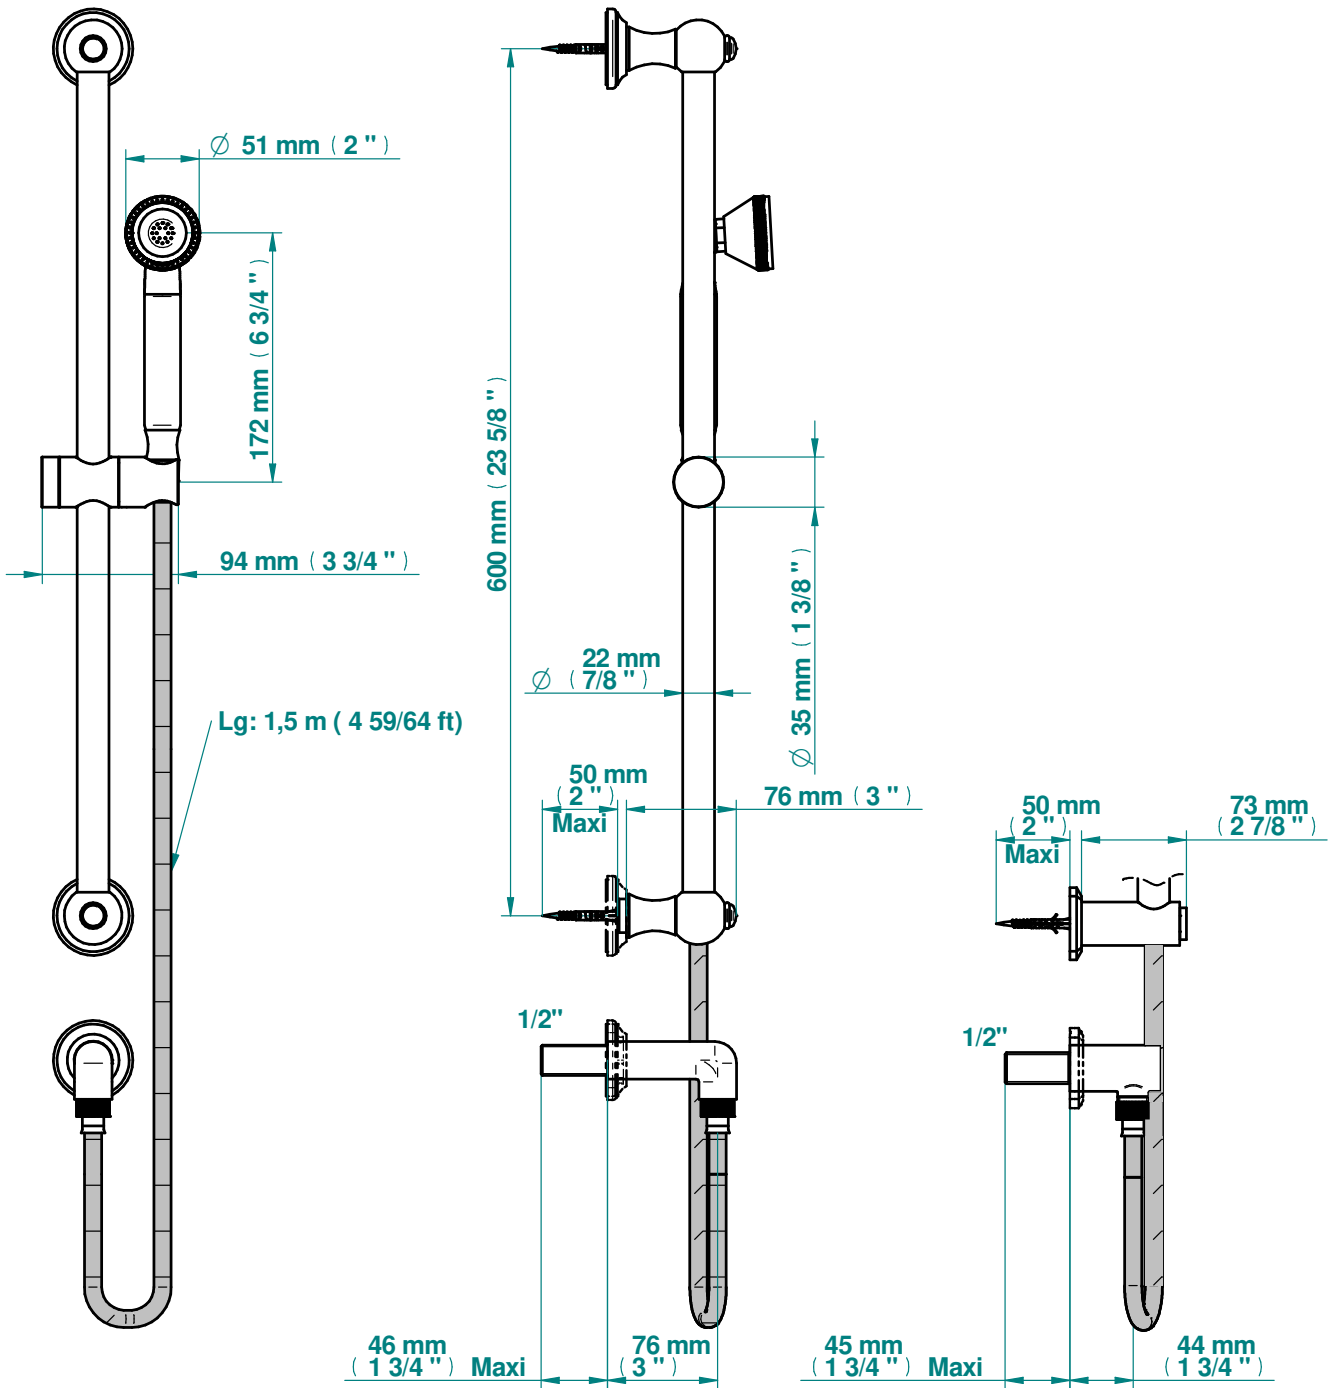

FR Barre de douche 60cm avec sortie coudée 1/2", flexible 1m50 et douchette

EN Wall mounted stylised handshower, 60cm slidebar, hose, hook and elbow

FR Outillage (Non-fourni)

EN Tools (Not provided)

1

Connexion 1/2"
1/2" Connection

2

Raccorder le flexible

Connect the hose

Raccorder le flexible

Connect the hose

3

Remplacement des clapets anti-retour / Replacing the check valve

Utiliser
Use