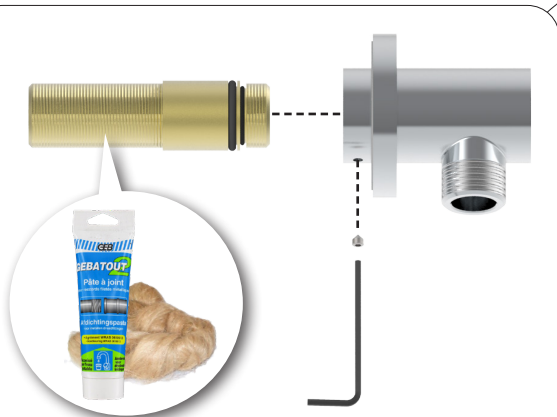

FR Barre de douche 60cm avec sortie coudée 1/2", flexible 1m50 et douchette

EN Wall mounted stylised handshower, 60cm slidebar, hose, hook and elbow

FR Outillage (Non-fourni)

EN Tools (Not provided)

1

Connexion 1/2"
1/2" Connection

2

Raccorder le flexible

Connect the hose

Raccorder le flexible

Connect the hose

3

Remplacement des clapets anti-retour / Replacing the check valve

Utiliser
Use