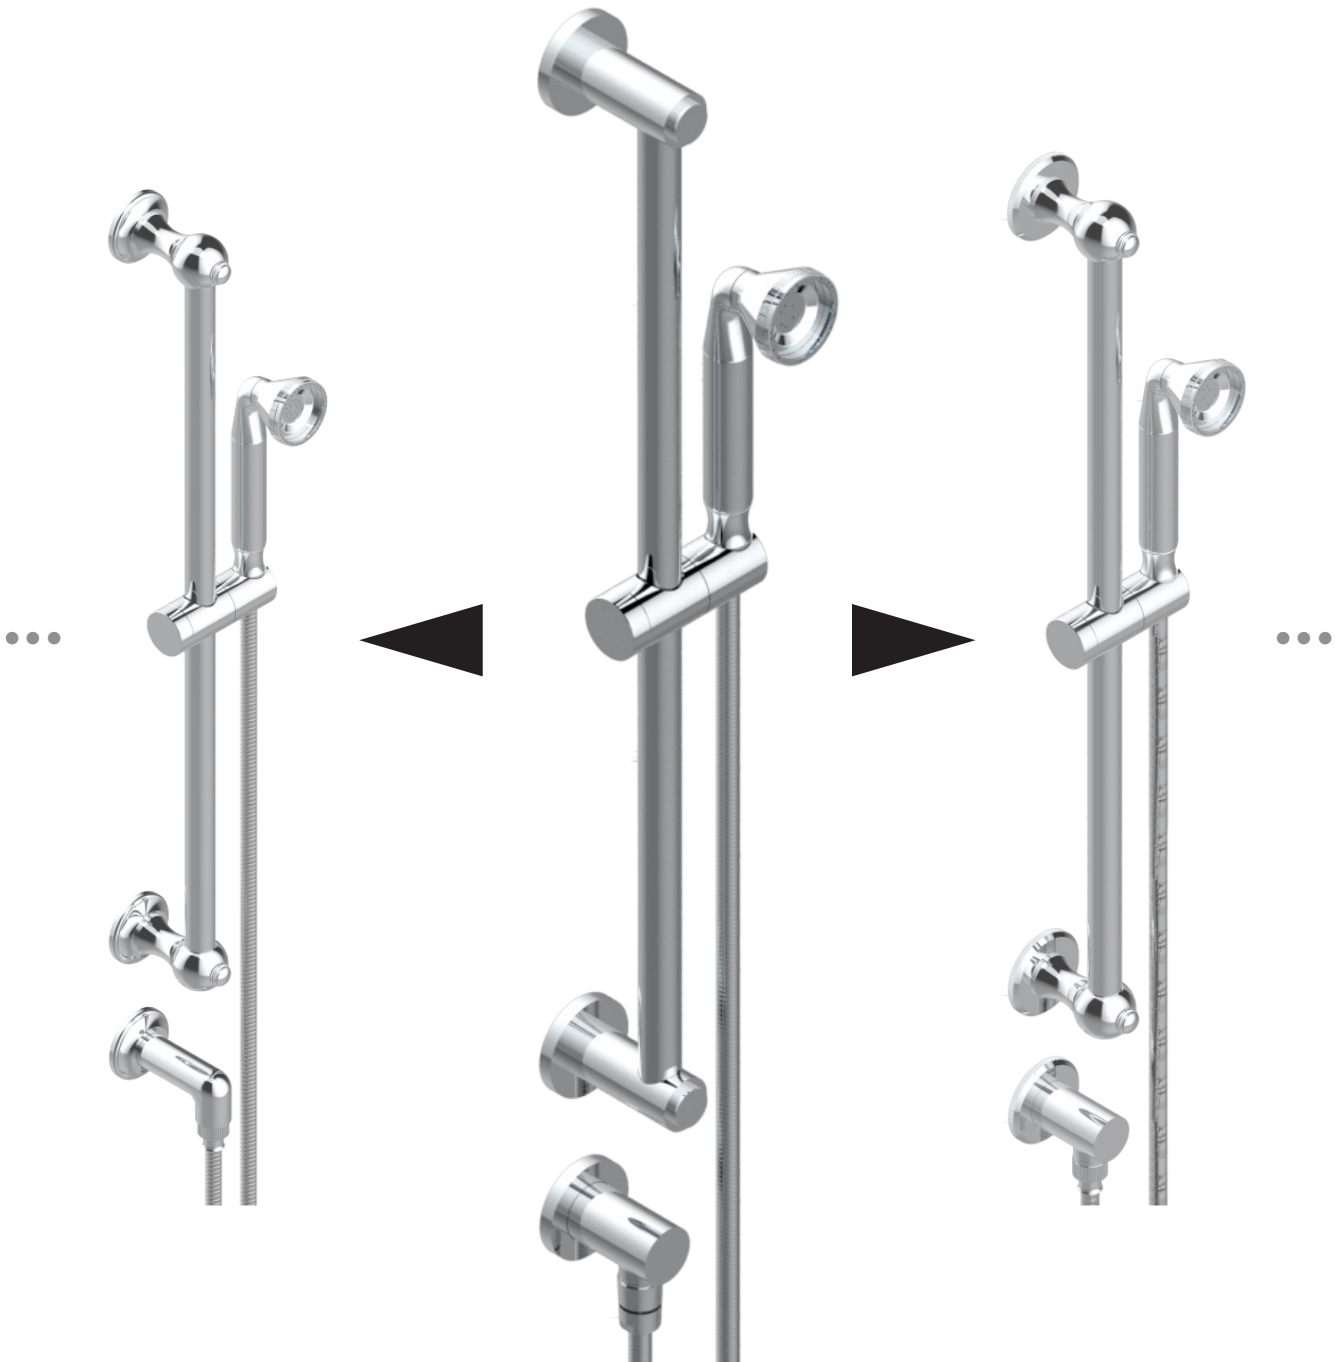

FR Barre de douche 60cm avec sortie coudée 1/2", flexible 1m50 et douchette

EN Wall mounted stylised handshower, 60cm slidebar, hose, hook and elbow

FR Outillage (Non-fourni)

EN Tools (Not provided)

1

Connexion 1/2"
1/2" Connection

2

Raccorder le flexible

Connect the hose

Raccorder le flexible

Connect the hose

3

Remplacement des clapets anti-retour / Replacing the check valve

Utiliser
Use