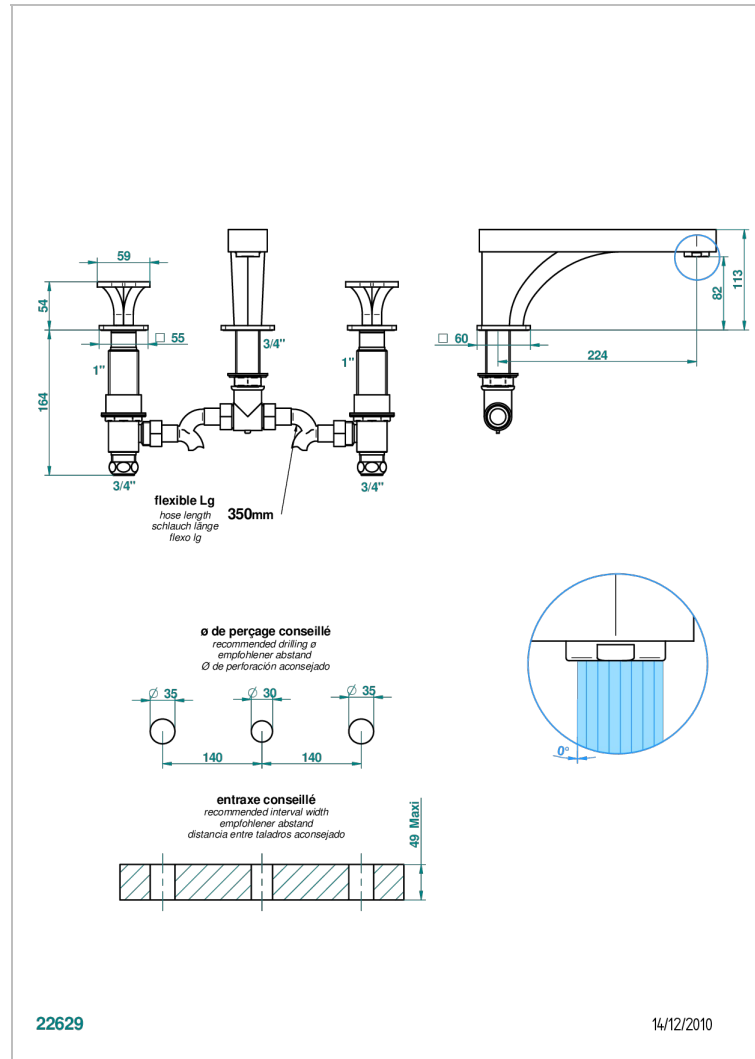

PROFIL METAL

A6A-25SG

Mélangeur de bain simple sur gorge avec bec super goliath

THG[®]
PARIS

CARACTÉRISTIQUES

- Laiton sans plomb
- Têtes à disques céramique 3/4" 1/4 tour
- Aérateur-mousseur
- Bec grand modèle
- ACS : 18ACCLY403
- NF : NF EN 200 - IID/A - Chrome

CERTIFICATIONS

SPECIFICATIONS TECHNIQUES

- Recommandé : 3 bars (max. 5 bars) - Advised : 43,5 psi (max. 72 psi)
- Bec : 35 l/min à 3 bars
- Spout : 9.26 gpm at 43.5 psi

FINITIONS DISPONIBLES

Bronze clair - D01
Chromé - A02
Chromé / doré - G02
Chromé mat - C02
Doré brillant - F01
Doré mat - F07