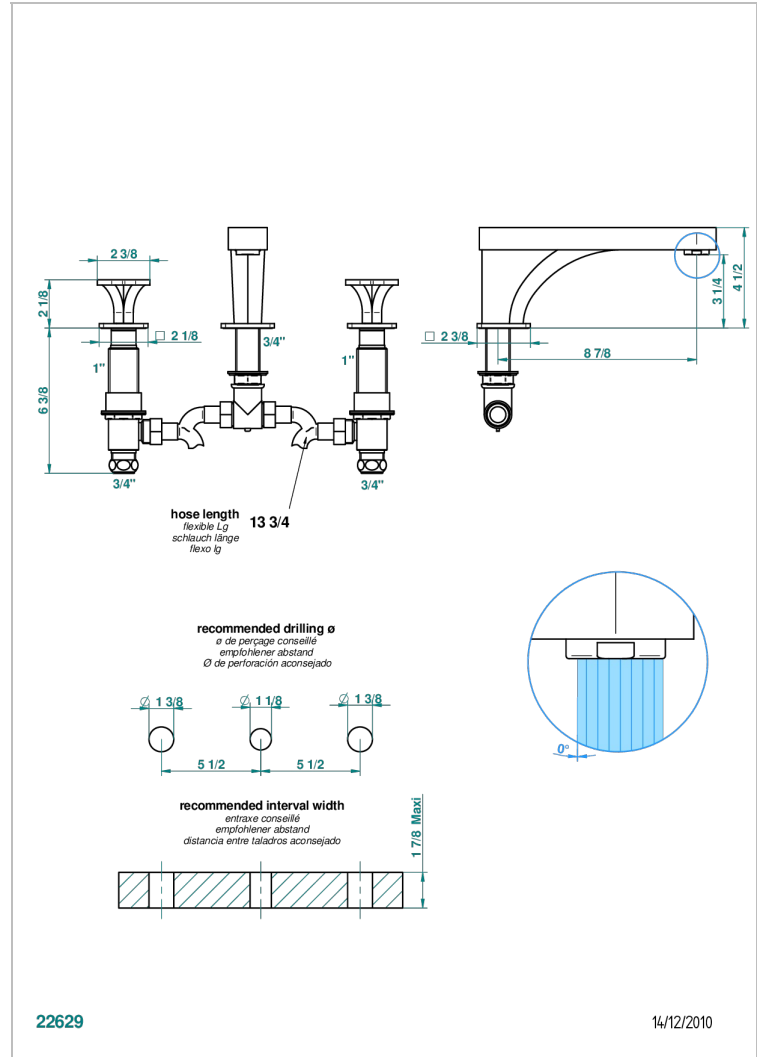

PROFIL METAL

A6A-25SG

Mélangeur de bain simple sur gorge avec bec super goliath

THG[®]
PARIS

CARACTÉRISTIQUES

- Laiton sans plomb
- Têtes à disques céramique 3/4" 1/4 tour
- Aérateur-mousseur
- Bec grand modèle
- ACS : 18ACCLY403
- NF : NF EN 200 - IID/A - Chrome

SPECIFICATIONS TECHNIQUES

- Recommandé : 3 bars (max. 5 bars) - Advised : 43,5 psi (max. 72 psi)
- Bec : 35 l/min à 3 bars
- Spout : 9.26 gpm at 43.5 psi

CERTIFICATIONS

FINITIONS DISPONIBLES

Bronze clair - D01
Chromé - A02
Chromé / doré - G02
Chromé mat - C02
Doré brillant - F01
Doré mat - F07