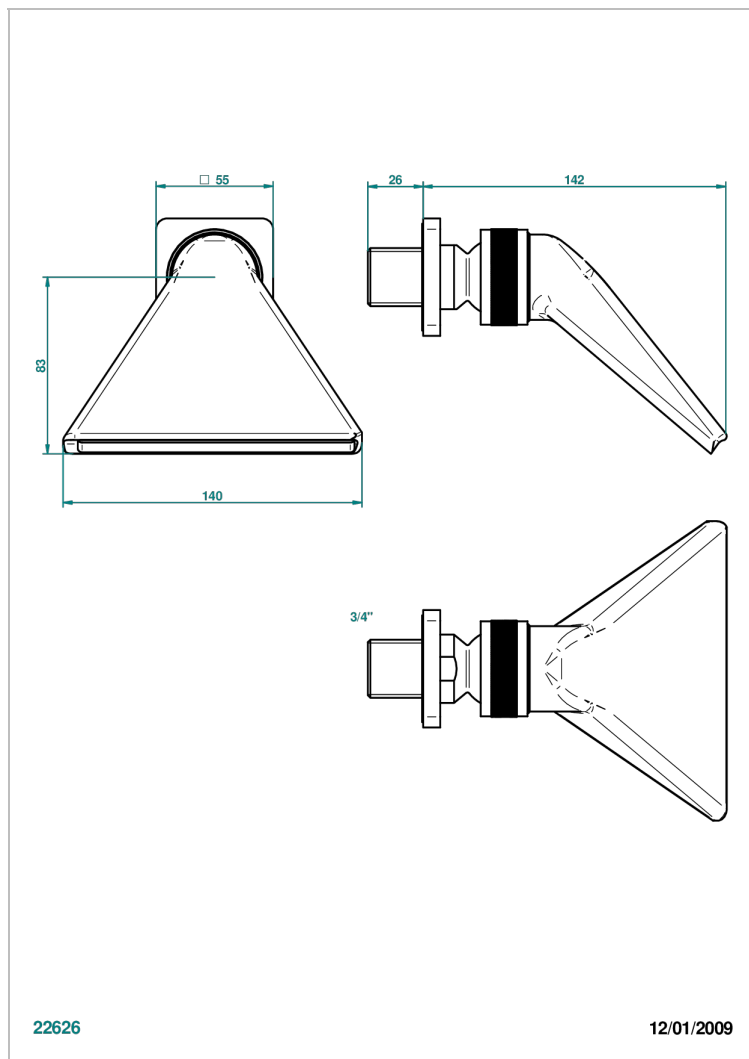

PROFIL ONYX NOIR A MANETTES

A6P-3640

Douche sportive 3/4"

THG[®]
PARIS

CARACTÉRISTIQUES

- Jet cascade tonique
- Utilisation possible pour sauna
- Alimentation 3/4"

FINITIONS DISPONIBLES

Bronze clair - D01
Chromé - A02
Chromé / doré - G02
Chromé mat - C02
Doré brillant - F01
Doré mat - F07

Nickel brillant - B01
Nickel mat - C01
Noir mat céramique - D30
Or pâle - F30
Or pâle mat - F31
Pvd blush - H62

Pvd blush mat - H60
Pvd couleur bronze brown - F33
Pvd couleur bronze brown - mat - F34
Pvd couleur doré - H52
Pvd couleur doré mat - H53
Pvd couleur laiton - H49