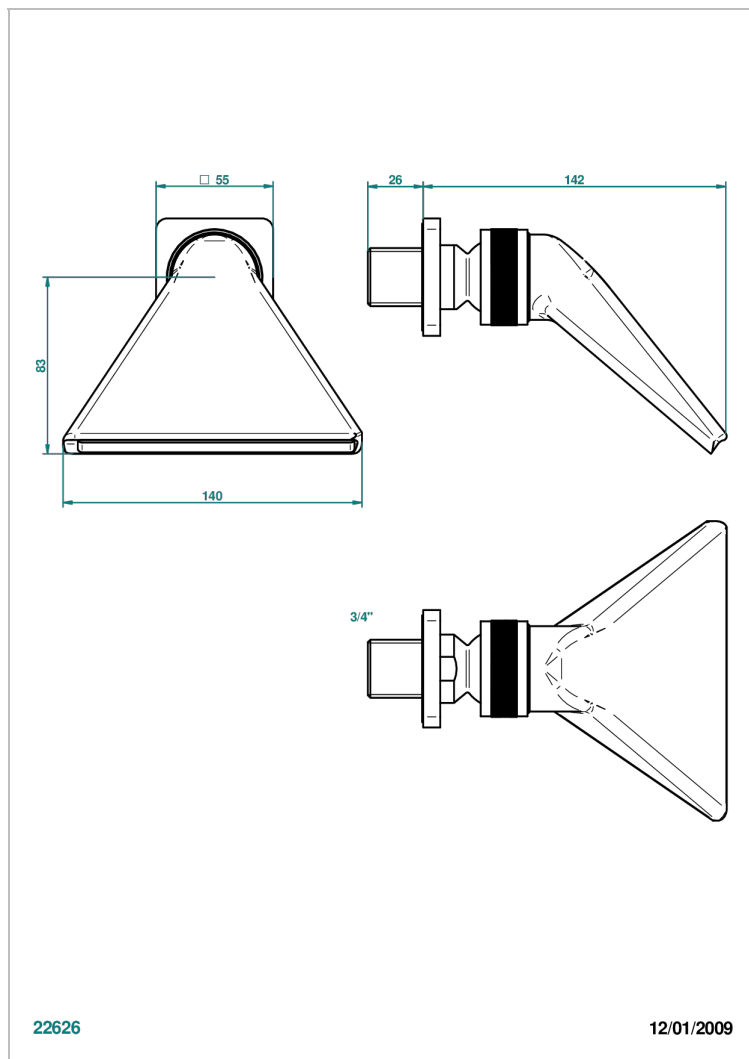

PROFIL ONICE NEGRO CON MANETAS

A6P-3640

Regadera 3/4" deportiva

THG[®]
PARIS

CARACTERÍSTICAS

- Profil Onice negro con manetas
- Regadera 3/4" deportiva

ACABADOS DISPONIBLES

Bronce claro - D01
Cerámica negra mate - D30
Cobre viejo mate - H07
Cromo - A02
Cromo / dorado - G02
Cromo mate - C02