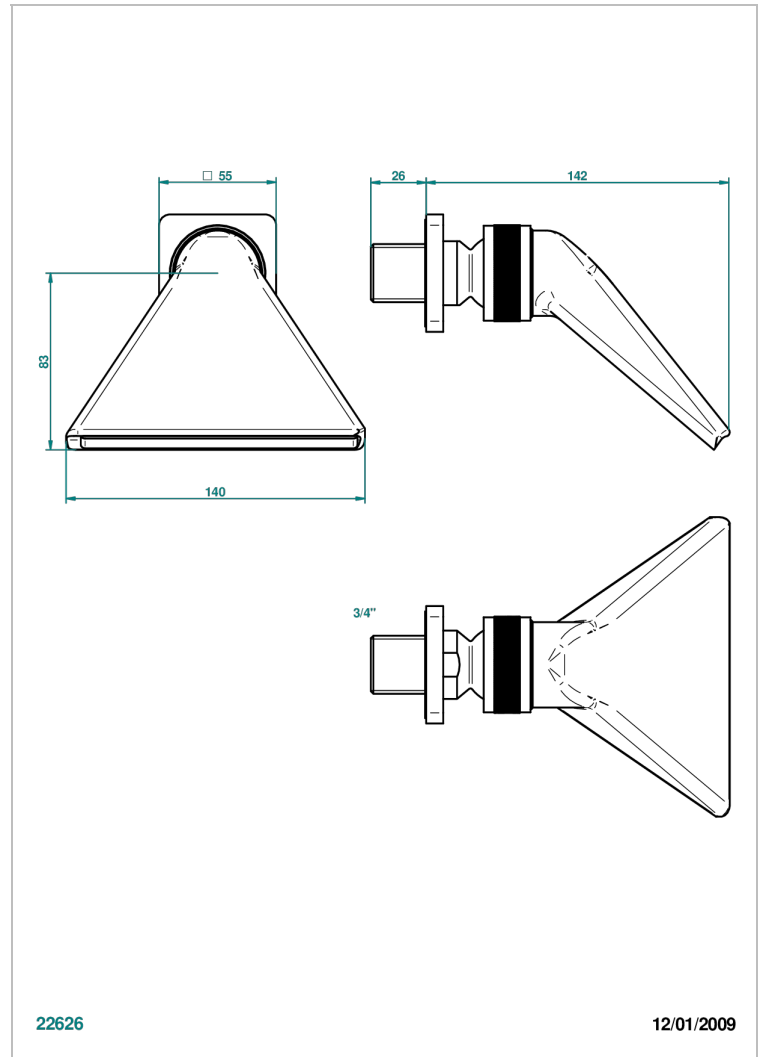

PROFIL, ONYX SCHWARZ, HEBEL

A6P-3640

Schwallbrause 3/4"

THG[®]
PARIS

EIGENSCHAFTEN

- Profil, Onyx Schwarz, Hebel
- Schwallbrause 3/4"

VERFÜGBARE OBERFLÄCHEN

Altnickel - H28
Blassgold - F30
Blassgold matt unlackiert - F31
Bronze hell - D01
Chrom - A02
Chrom / gold - G02