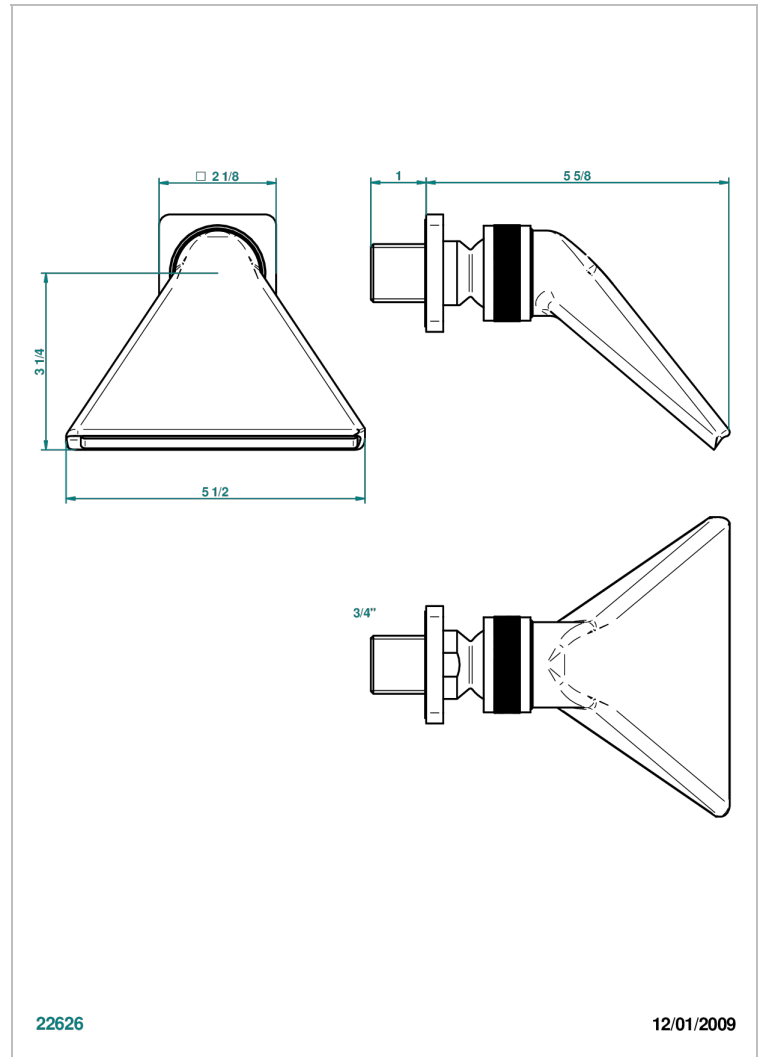

PROFIL ONYX NOIR A MANETTES

A6P-3640

Douche sportive 3/4"

THG[®]
PARIS

22626

12/01/2009

CARACTÉRISTIQUES

- Jet cascade tonique
- Utilisation possible pour sauna
- Alimentation 3/4"