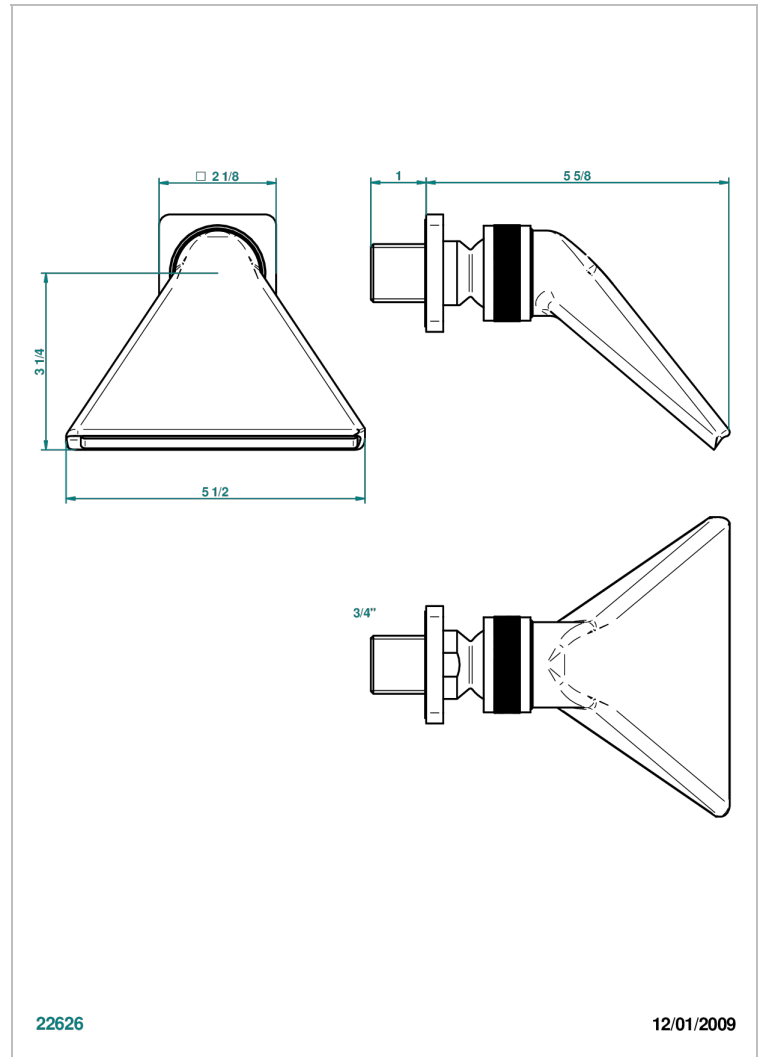

PROFIL ONICE NEGRO CON MANETAS

A6P-3640

Regadera 3/4" deportiva

THG[®]
PARIS

CARACTERÍSTICAS

- Profil Onice negro con manetas
- Regadera 3/4" deportiva

ACABADOS DISPONIBLES

Bronce claro - D01
Cerámica negra mate - D30
Cobre viejo mate - H07
Cromo - A02
Cromo / dorado - G02
Cromo mate - C02