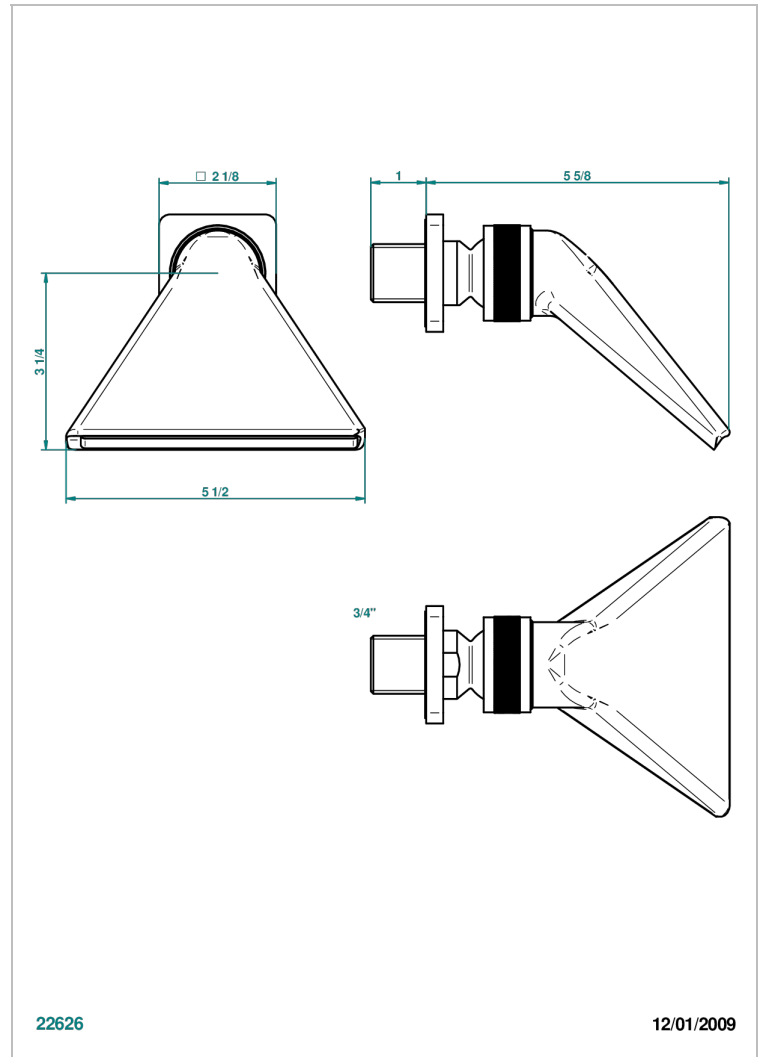

PROFIL, ONYX SCHWARZ, HEBEL

A6P-3640

Schwallbrause 3/4"

THG[®]
PARIS

EIGENSCHAFTEN

- Profil, Onyx Schwarz, Hebel
- Schwallbrause 3/4"

VERFÜGBARE OBERFLÄCHEN

Altnickel - H28
Blassgold - F30
Blassgold matt unlackiert - F31
Bronze hell - D01
Chrom - A02
Chrom / gold - G02