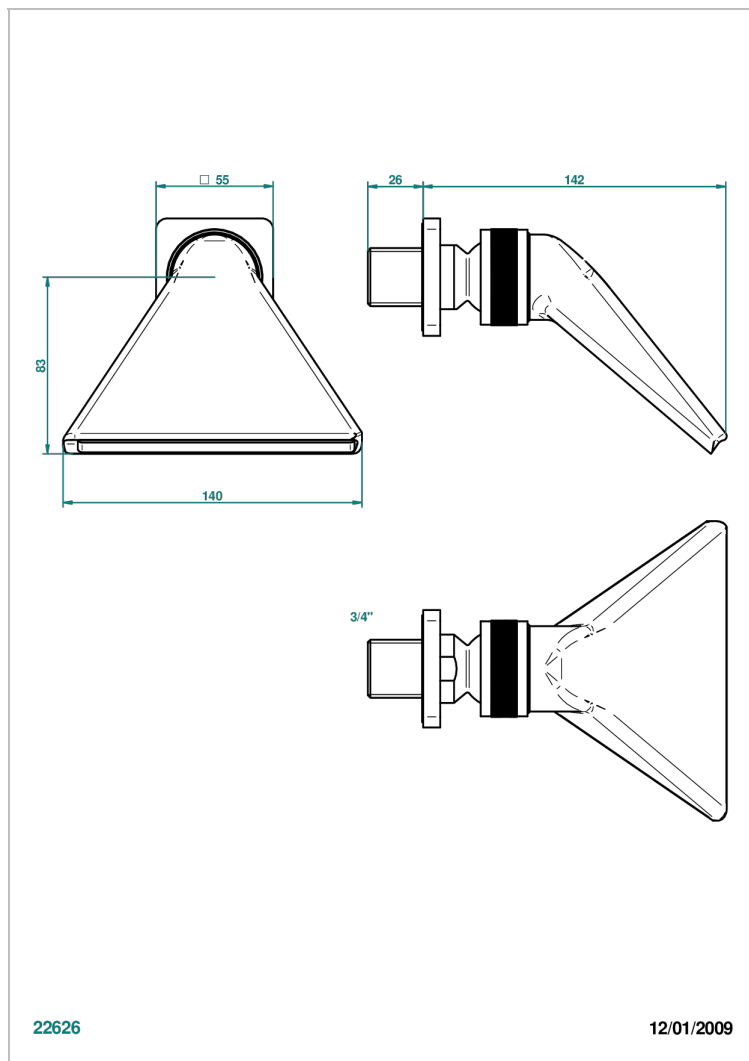

# PROFIL ONYX NOIR A MANETTES

A6P-3640

Douche sportive 3/4"

THG<sup>®</sup>  
PARIS

## CARACTÉRISTIQUES

- Jet cascade tonique
- Utilisation possible pour sauna
- Alimentation 3/4"