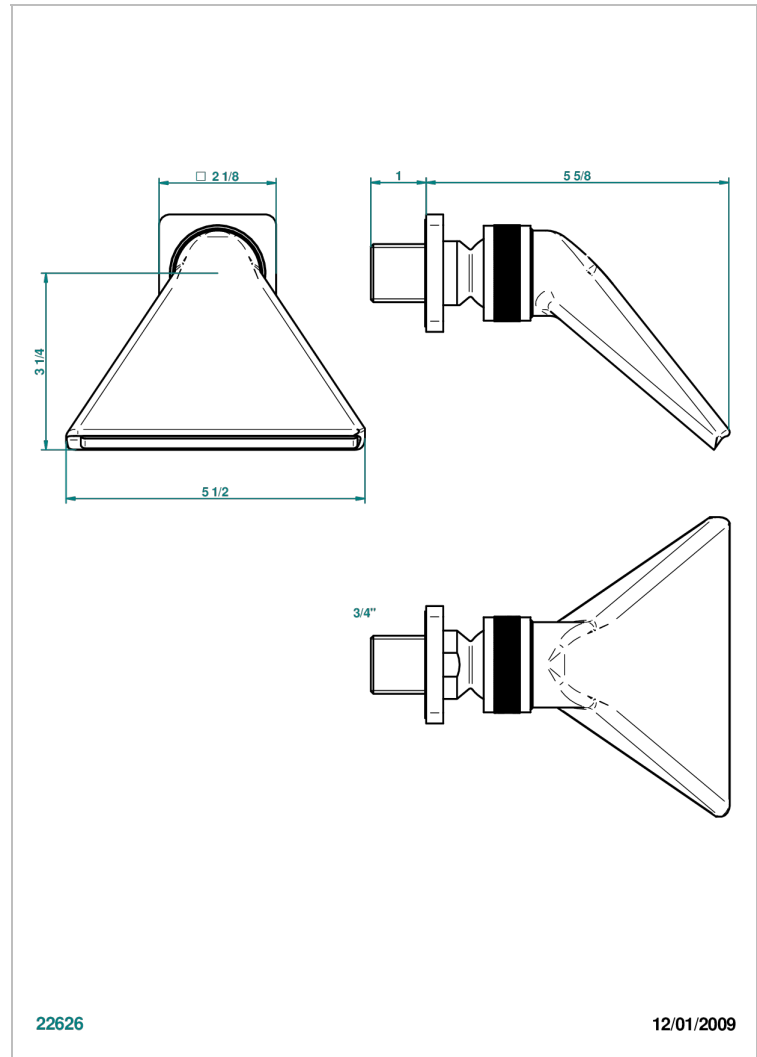

PROFIL ONYX NOIR A MANETTES

A6P-3640

Douche sportive 3/4"

THG[®]
PARIS

22626

12/01/2009

CARACTÉRISTIQUES

- Jet cascade tonique
- Utilisation possible pour sauna
- Alimentation 3/4"