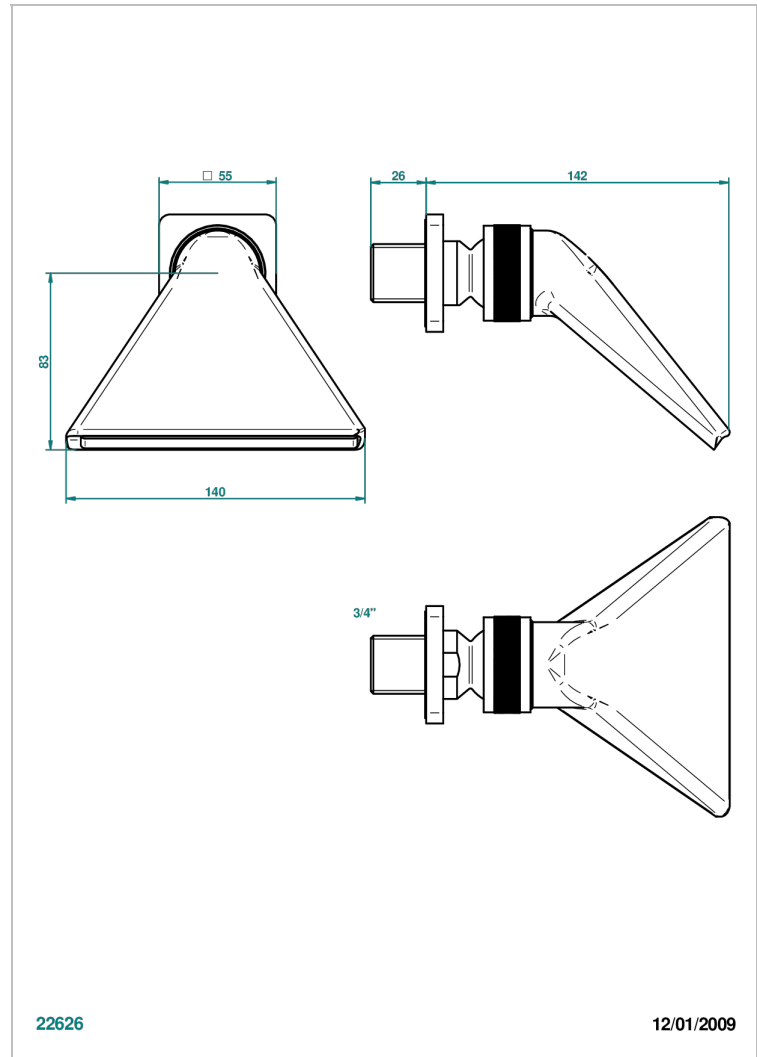

# PROFIL ONYX NOIR

A6N-3640

Douche sportive 3/4"

THG<sup>®</sup>  
PARIS

## CARACTÉRISTIQUES

- Jet cascade tonique
- Utilisation possible pour sauna
- Alimentation 3/4"