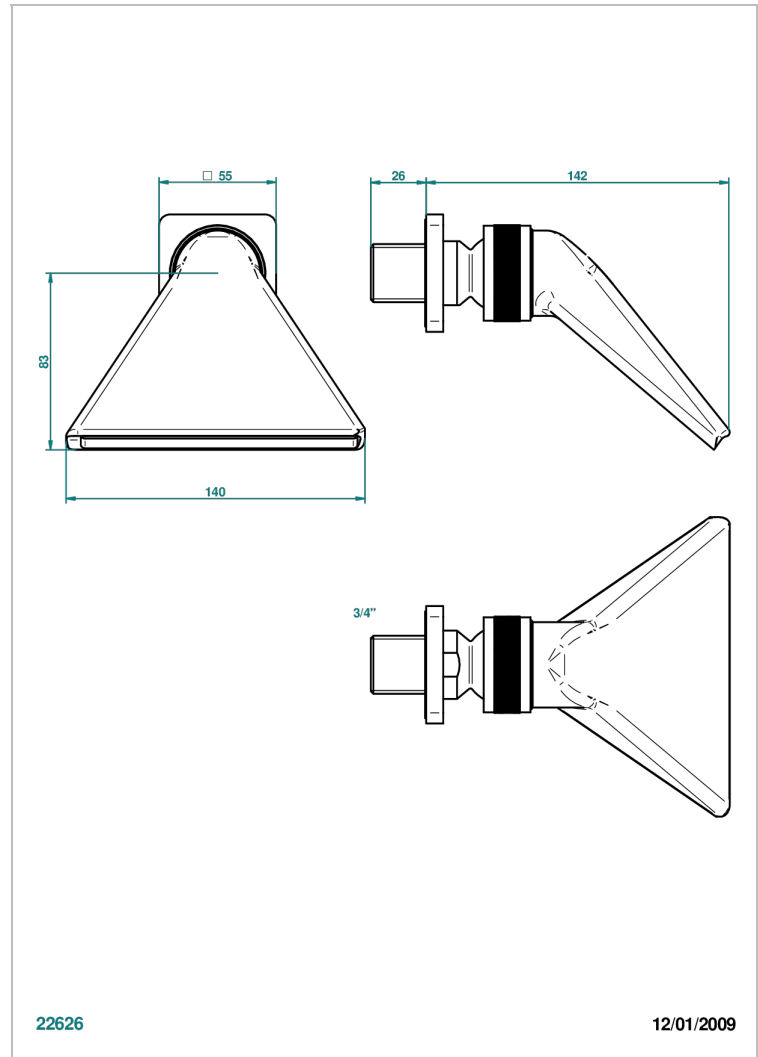

PROFIL ONICE NEGRO

A6N-3640

Regadera 3/4" deportiva

THG[®]
PARIS

22626

12/01/2009

CARACTERÍSTICAS

- Profil Onice negro
- Regadera 3/4" deportiva