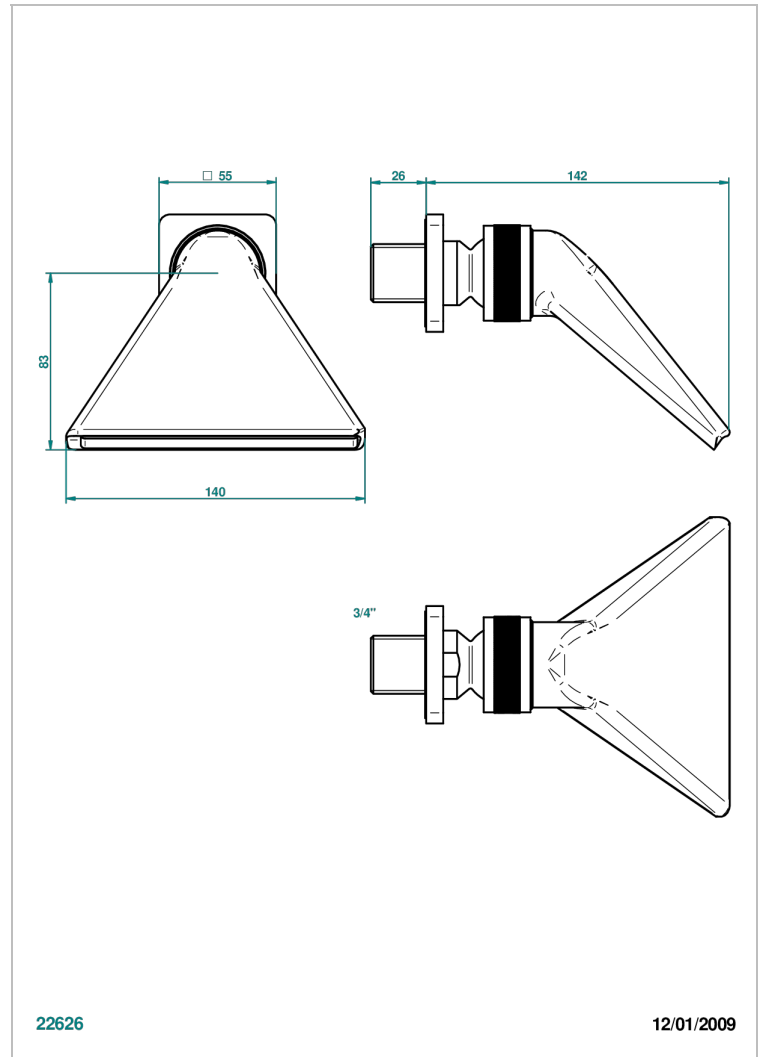

PROFIL, ONYX SCHWARZ

A6N-3640

Schwallbrause 3/4"

THG[®]
PARIS

EIGENSCHAFTEN

- Profil, Onyx schwarz
- Schwallbrause 3/4"

VERFÜGBARE OBERFLÄCHEN

Altnickel - H28
Blassgold - F30
Blassgold matt unlackiert - F31
Bronze hell - D01
Chrom - A02
Chrom / gold - G02