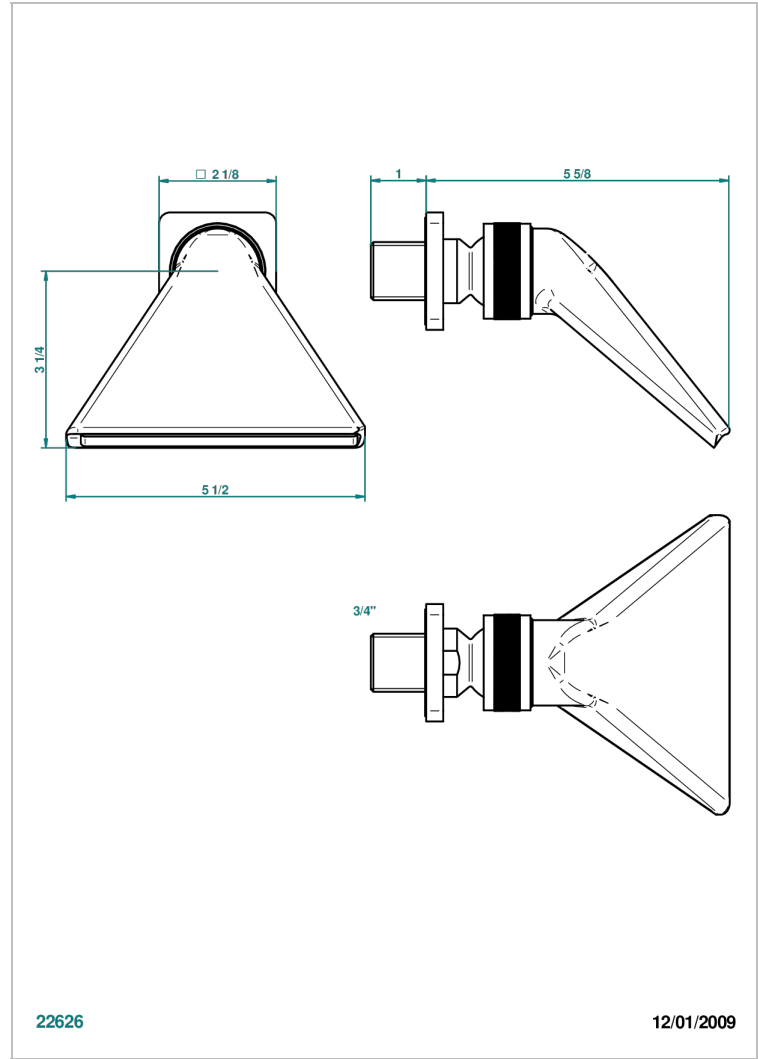

PROFIL ONYX NOIR

A6N-3640

Douche sportive 3/4"

THG[®]
PARIS

22626

12/01/2009

CARACTÉRISTIQUES

- Jet cascade tonique
- Utilisation possible pour sauna
- Alimentation 3/4"