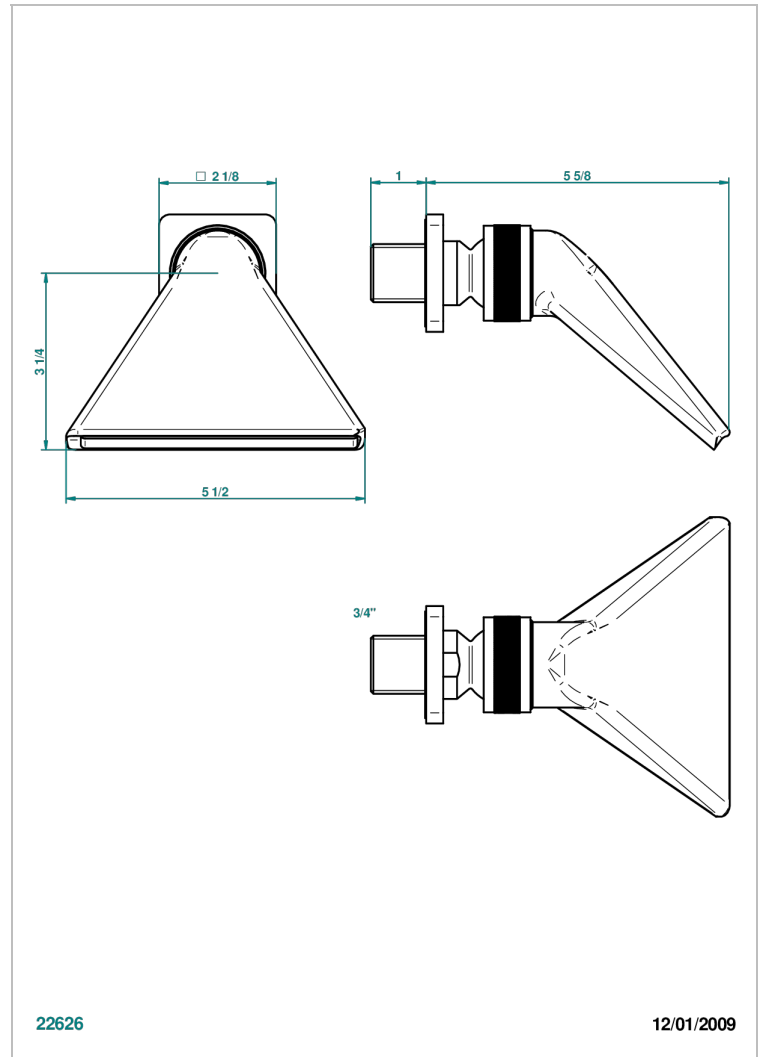

# PROFIL ONICE NEGRO

A6N-3640

Regadera 3/4" deportiva

THG<sup>®</sup>  
PARIS

## CARACTERÍSTICAS

- Profil Onice negro
- Regadera 3/4" deportiva