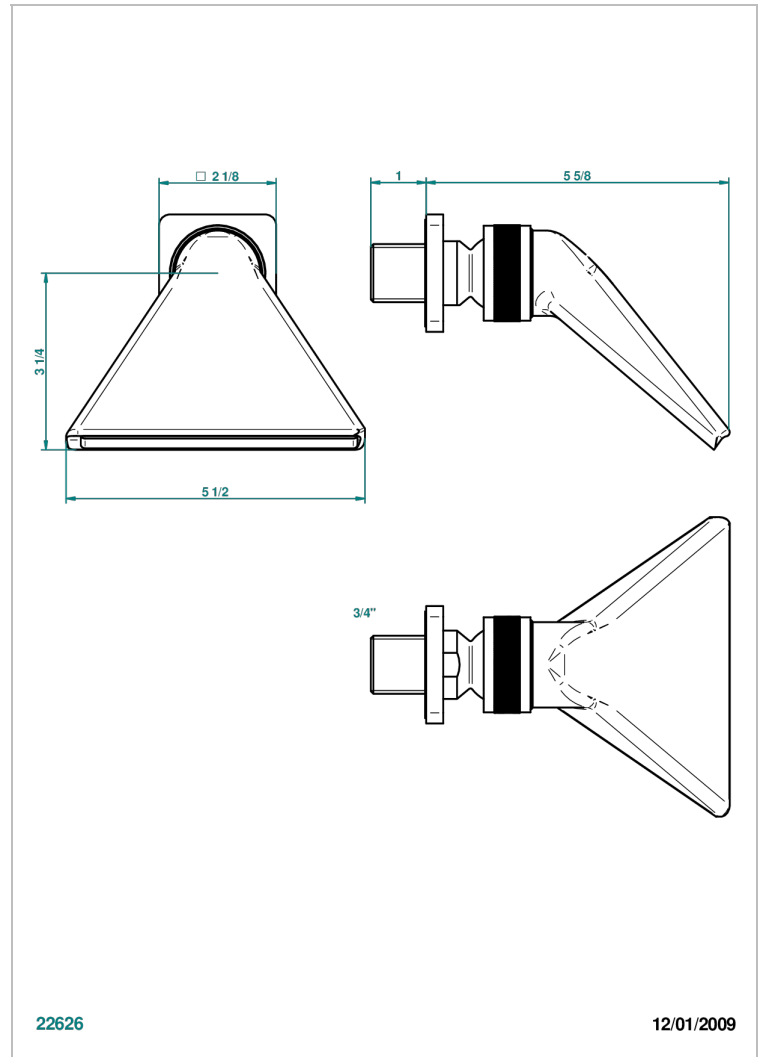

PROFIL, ONYX SCHWARZ

A6N-3640

Schwallbrause 3/4"

THG[®]
PARIS

EIGENSCHAFTEN

- Profil, Onyx schwarz
- Schwallbrause 3/4"

VERFÜGBARE OBERFLÄCHEN

Altnickel - H28
Blassgold - F30
Blassgold matt unlackiert - F31
Bronze hell - D01
Chrom - A02
Chrom / gold - G02