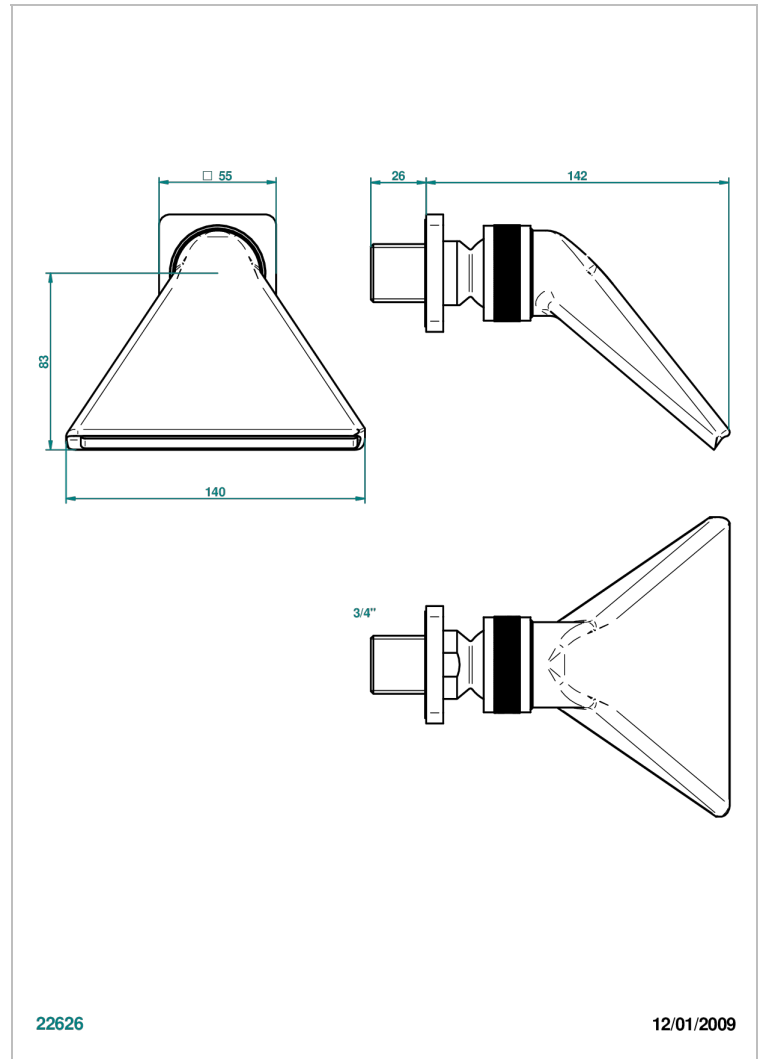

PROFIL ONYX NOIR

A6N-3640

Douche sportive 3/4"

THG[®]
PARIS

CARACTÉRISTIQUES

- Jet cascade tonique
- Utilisation possible pour sauna
- Alimentation 3/4"

FINITIONS DISPONIBLES

Bronze clair - D01
Chromé - A02
Chromé / doré - G02
Chromé mat - C02
Doré brillant - F01
Doré mat - F07

Nickel brillant - B01
Nickel mat - C01
Noir mat céramique - D30
Or pâle - F30
Or pâle mat - F31
Pvd blush - H62

Pvd blush mat - H60
Pvd couleur bronze brown - F33
Pvd couleur bronze brown - mat - F34
Pvd couleur doré - H52
Pvd couleur doré mat - H53
Pvd couleur laiton - H49