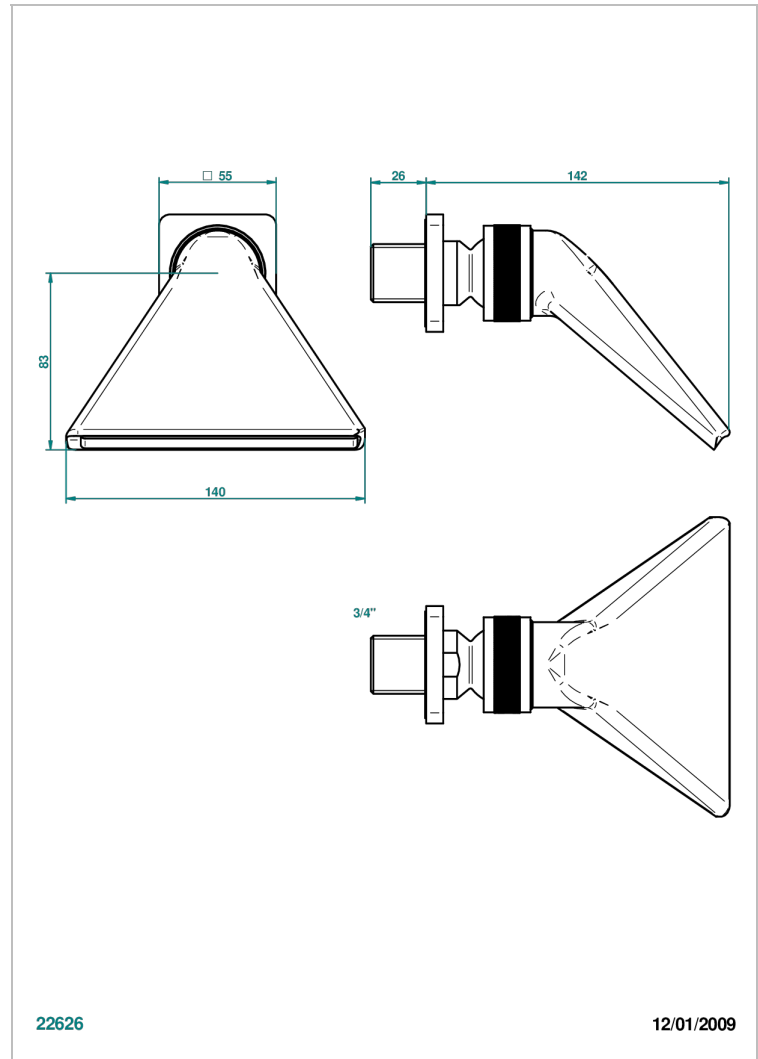

PROFIL ONICE NEGRO

A6N-3640

Regadera 3/4" deportiva

THG[®]
PARIS

22626

12/01/2009

CARACTERÍSTICAS

- Profil Onice negro
- Regadera 3/4" deportiva