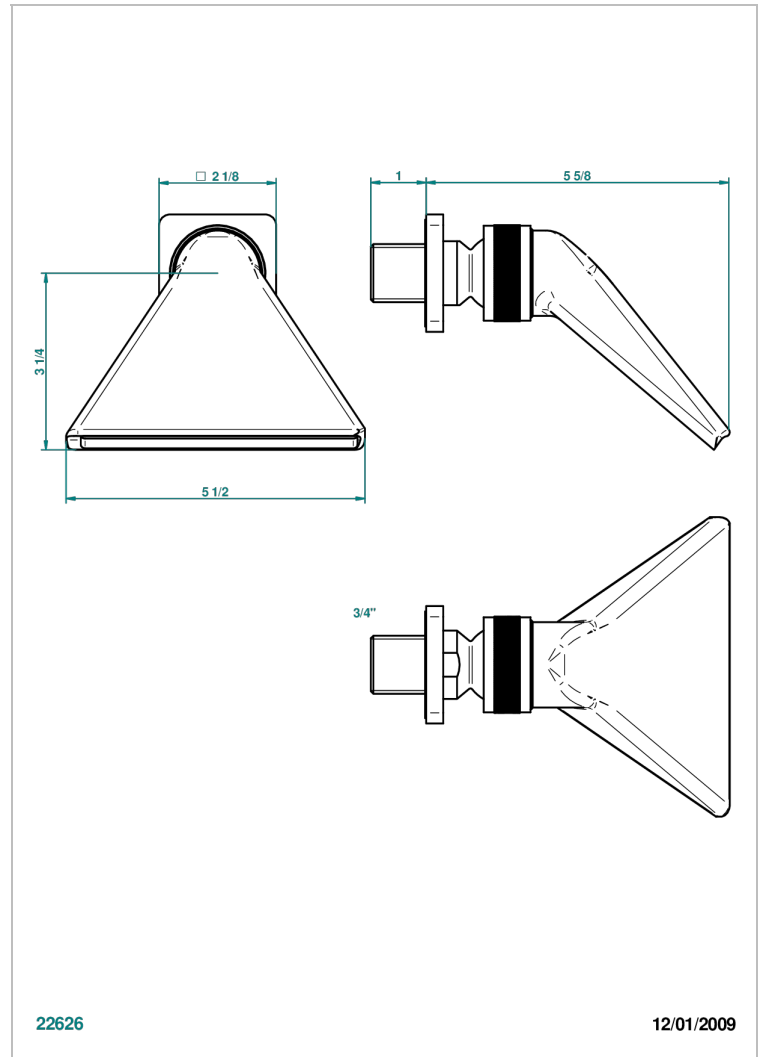

PROFIL ONYX NOIR

A6N-3640

Douche sportive 3/4"

THG[®]
PARIS

22626

12/01/2009

CARACTÉRISTIQUES

- Jet cascade tonique
- Utilisation possible pour sauna
- Alimentation 3/4"