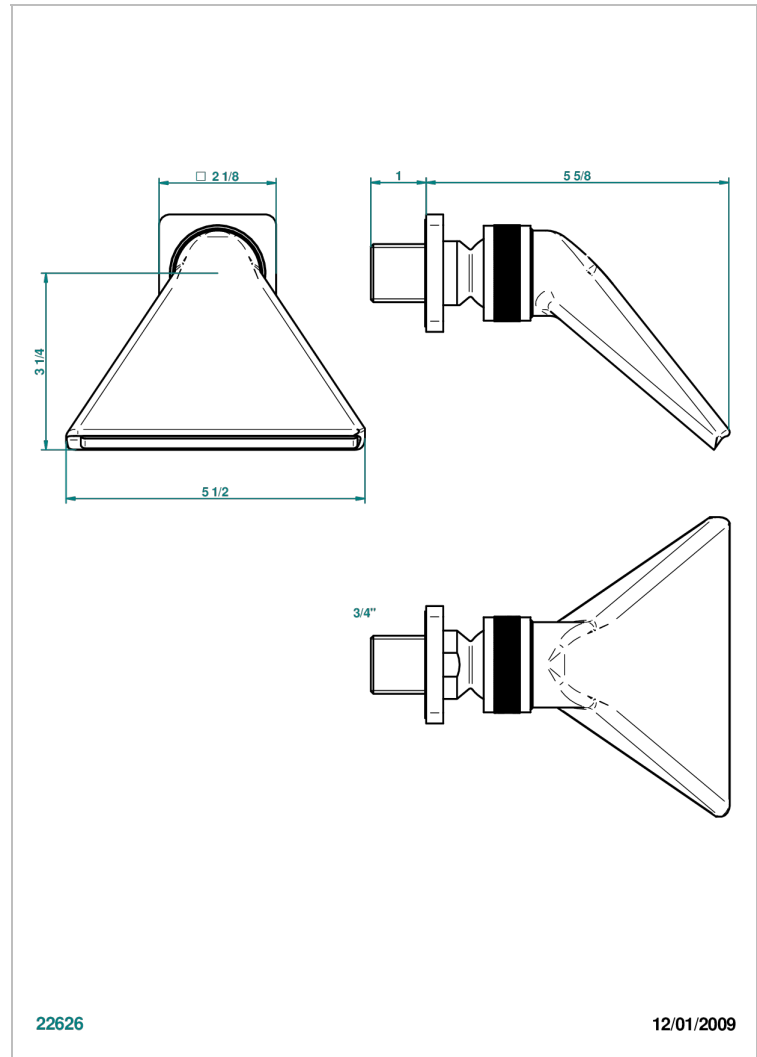

# PROFIL ONICE NEGRO

A6N-3640

Regadera 3/4" deportiva

THG<sup>®</sup>  
PARIS

## CARACTERÍSTICAS

- Profil Onice negro
- Regadera 3/4" deportiva