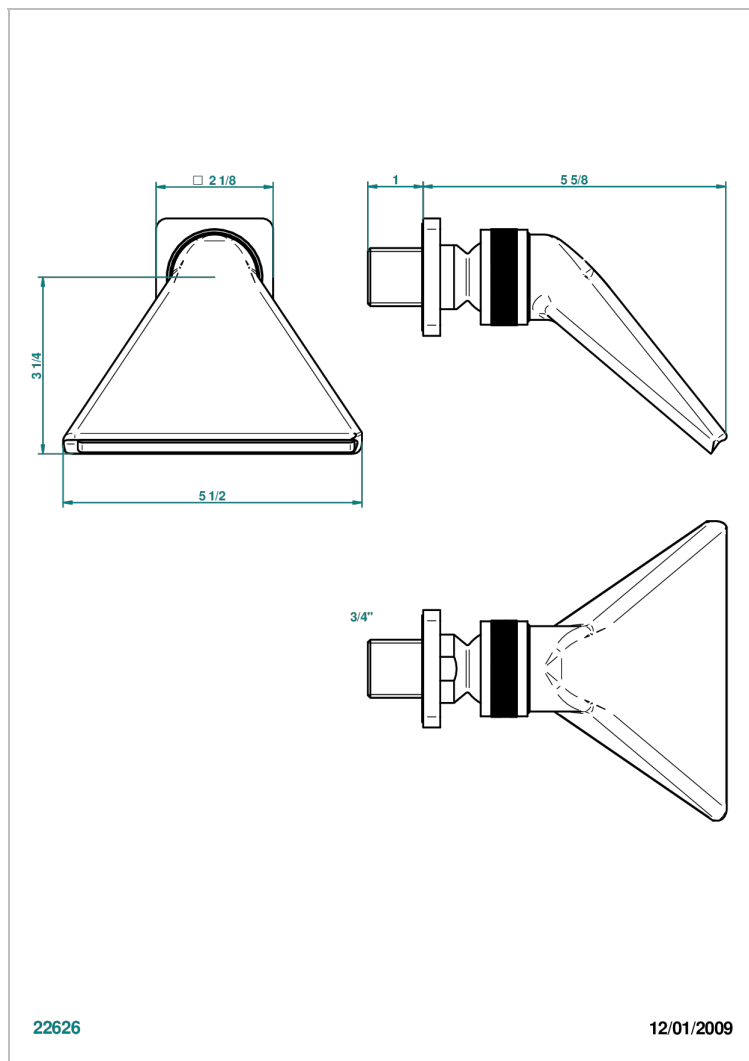

# PROFIL LALIQUE CRISTAL CLAIR A MANETTES

A6H-3640

Douche sportive 3/4"

22626

12/01/2009

## CARACTÉRISTIQUES

- Jet cascade tonique
- Utilisation possible pour sauna
- Alimentation 3/4"