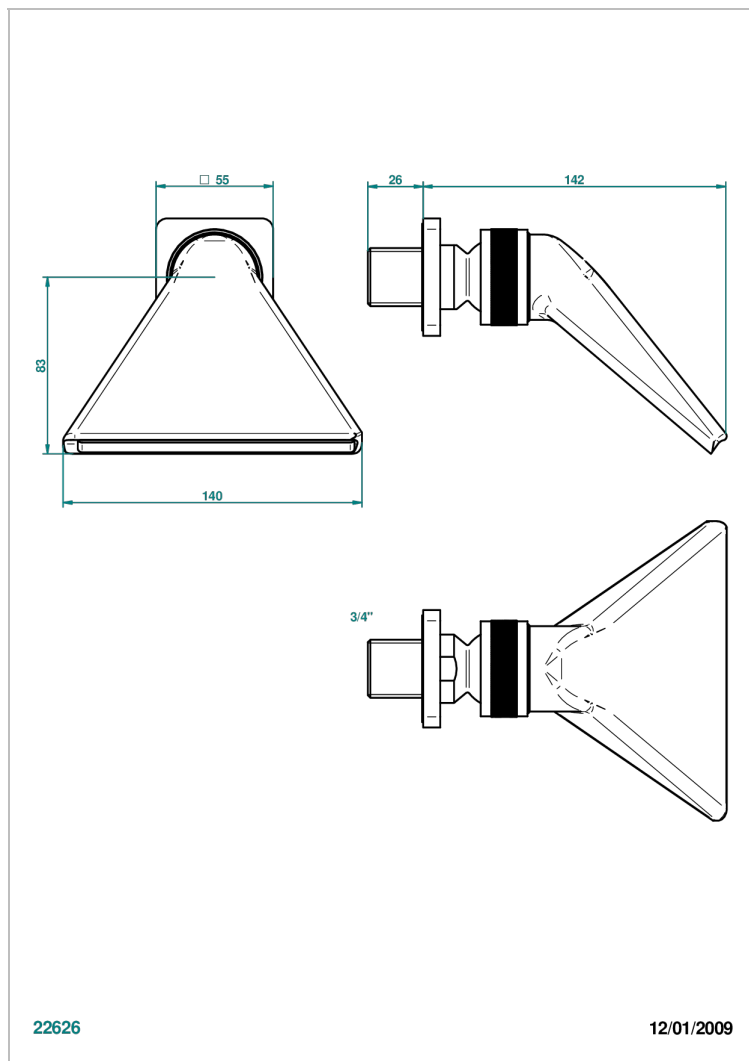

PROFIL LALIQUE CRISTAL CLAIR A MANETTES

THG[®]
PARIS

A6H-3640

Douche sportive 3/4"

CARACTÉRISTIQUES

- Jet cascade tonique
- Utilisation possible pour sauna
- Alimentation 3/4"

FINITIONS DISPONIBLES

Bronze clair - D01
Chromé - A02
Chromé / doré - G02
Chromé mat - C02
Doré brillant - F01
Doré mat - F07

Nickel brillant - B01
Nickel mat - C01
Noir mat céramique - D30
Or pâle - F30
Or pâle mat - F31
Pvd blush - H62

Pvd blush mat - H60
Pvd couleur bronze brown - F33
Pvd couleur bronze brown - mat - F34
Pvd couleur doré - H52
Pvd couleur doré mat - H53
Pvd couleur laiton - H49