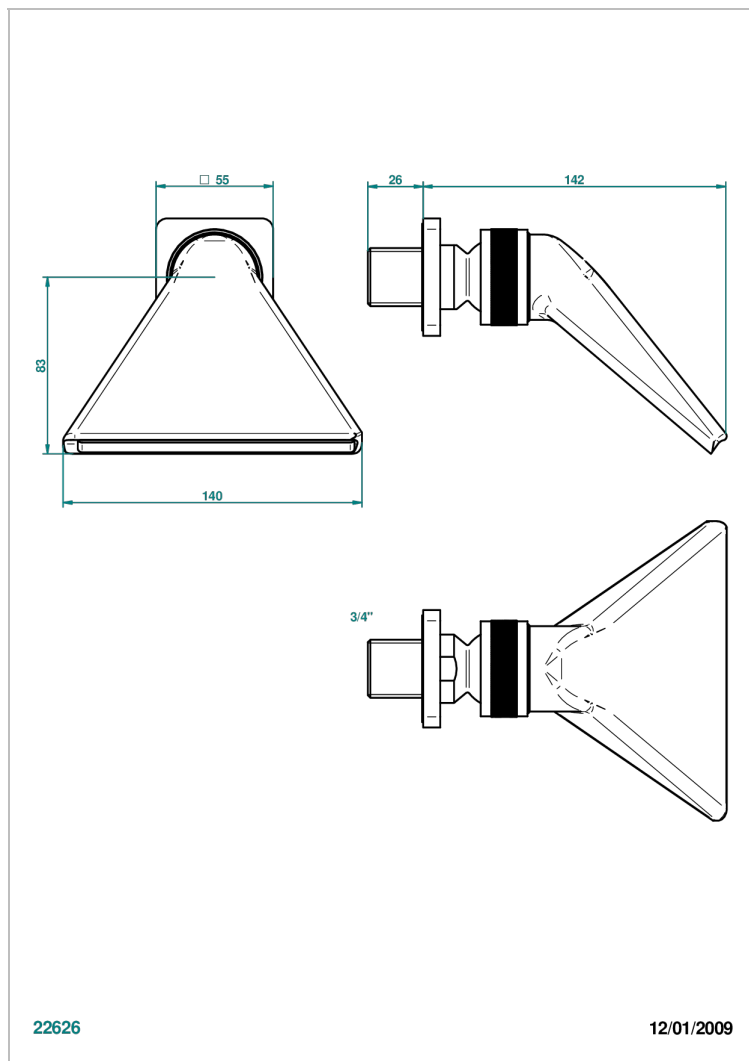

# PROFIL LALIQUE CRISTAL CLARO CON MANETAS

THG<sup>®</sup>  
PARIS

A6H-3640

Regadera 3/4" deportiva

22626

12/01/2009

## CARACTERÍSTICAS

- Profil Laliqeu cristal claro con manetas
- Regadera 3/4" deportiva