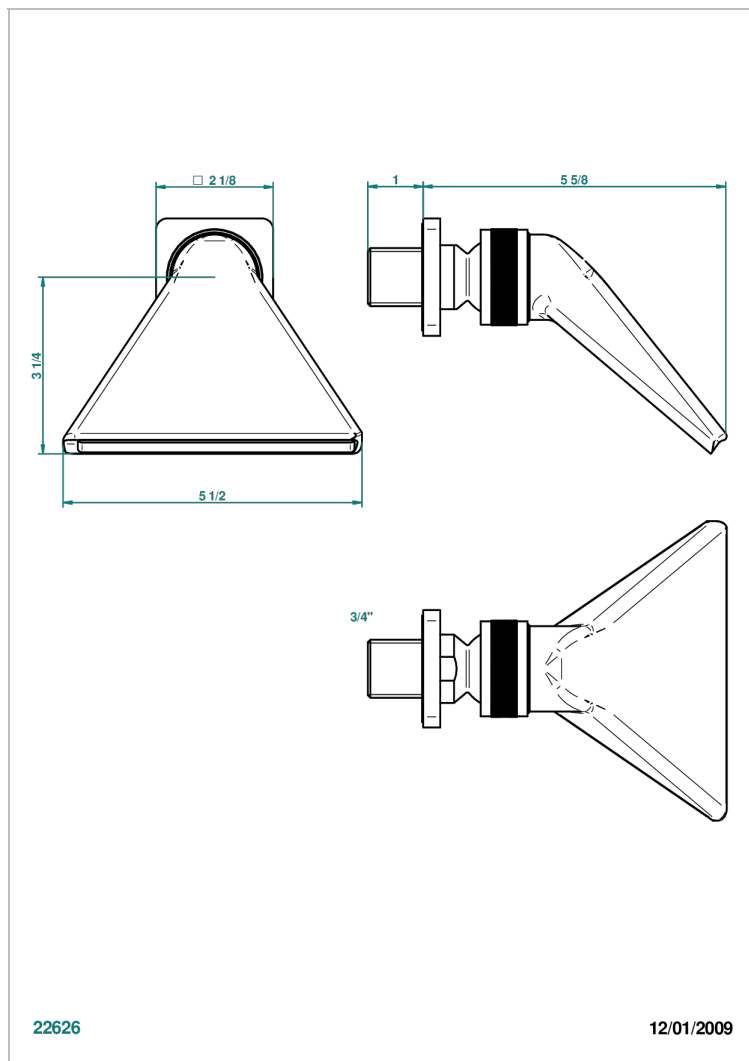

PROFIL LALIQUE CRISTAL CLAIR A MANETTES

THG[®]
PARIS

A6H-3640

Douche sportive 3/4"

CARACTÉRISTIQUES

- Jet cascade tonique
- Utilisation possible pour sauna
- Alimentation 3/4"

FINITIONS DISPONIBLES

Bronze clair - D01
Chromé - A02
Chromé / doré - G02
Chromé mat - C02
Doré brillant - F01
Doré mat - F07

Nickel brillant - B01
Nickel mat - C01
Noir mat céramique - D30
Or pâle - F30
Or pâle mat - F31
Pvd blush - H62

Pvd blush mat - H60
Pvd couleur bronze brown - F33
Pvd couleur bronze brown - mat - F34
Pvd couleur doré - H52
Pvd couleur doré mat - H53
Pvd couleur laiton - H49