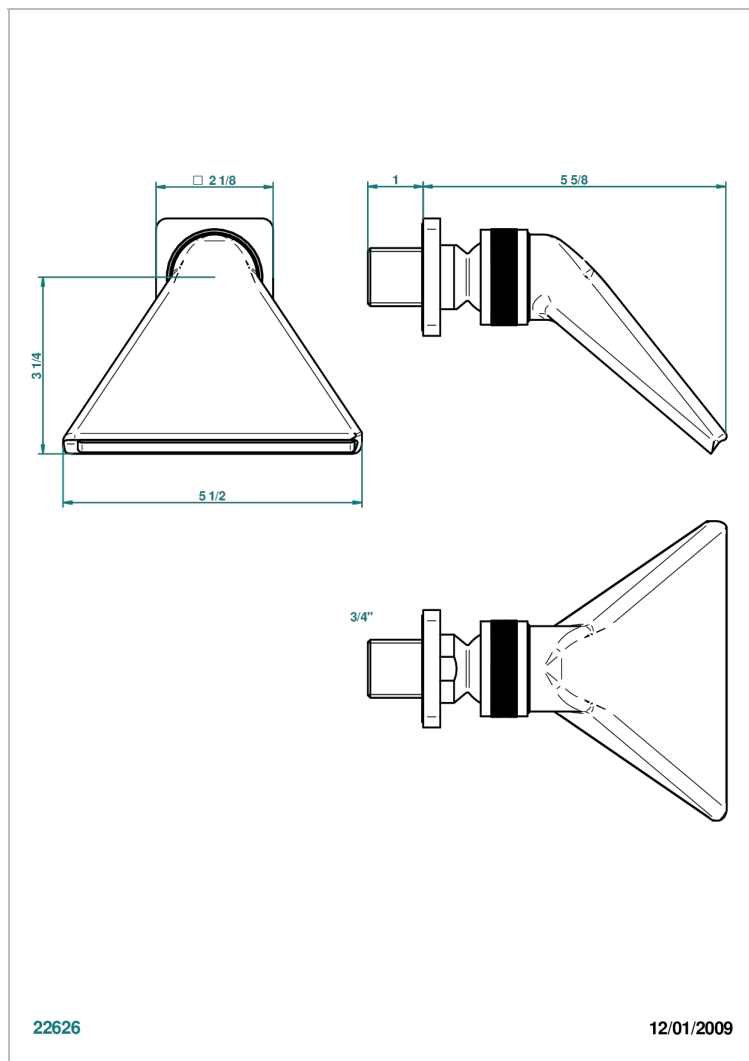

# PROFIL LALIQUE CRISTAL CLARO CON MANETAS

THG<sup>®</sup>  
PARIS

A6H-3640

Regadera 3/4" deportiva

## CARACTERÍSTICAS

- Perfil Lalique cristal claro con manetas
- Regadera 3/4" deportiva