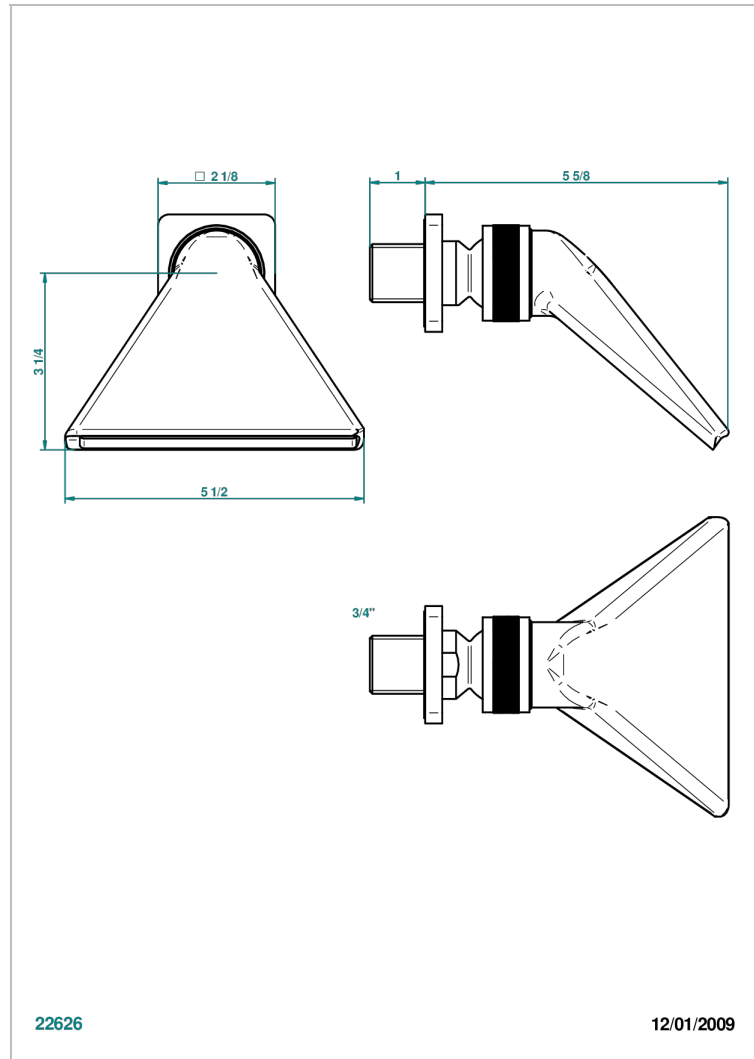

PROFIL LALIQUE, KRISTALL KLAR, HEBEL

A6H-3640

Schwallbrause 3/4"

THG[®]
PARIS

EIGENSCHAFTEN

- Profil Lalique, Kristall klar, Hebel
- Schwallbrause 3/4"

VERFÜGBARE OBERFLÄCHEN

Altnickel - H28
Blassgold - F30
Blassgold matt unlackiert - F31
Bronze hell - D01
Chrom - A02
Chrom / gold - G02