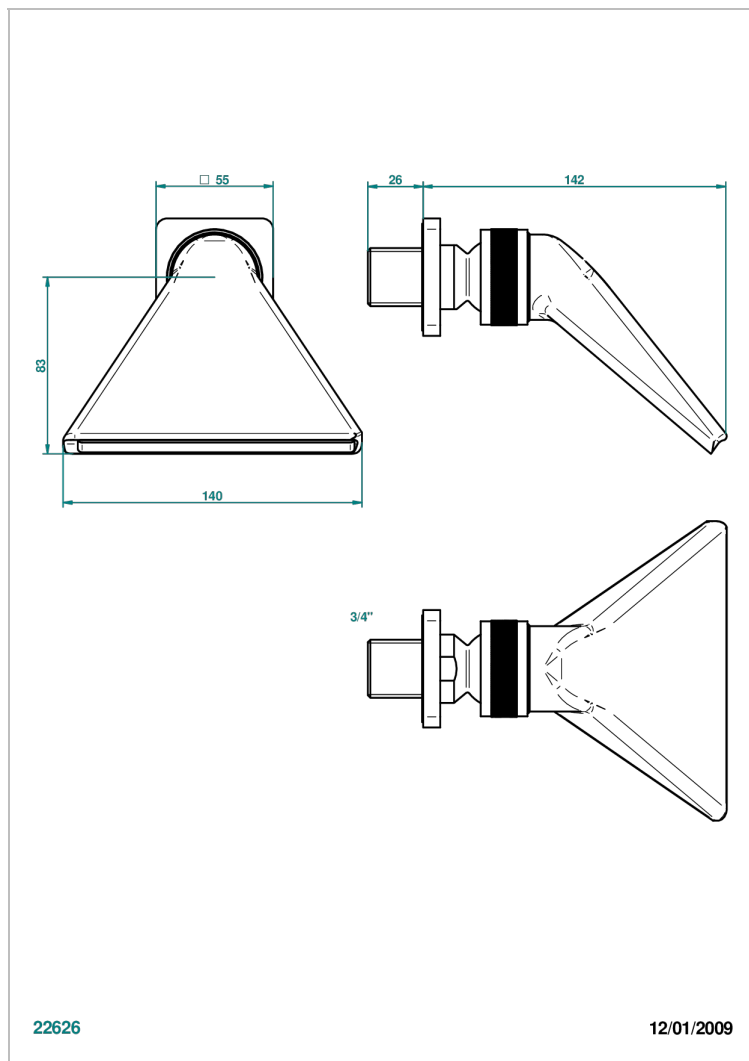

# PROFIL LALIQUE CRISTAL CLAIR

A6G-3640

Douche sportive 3/4"

THG<sup>®</sup>  
PARIS

## CARACTÉRISTIQUES

- Jet cascade tonique
- Utilisation possible pour sauna
- Alimentation 3/4"