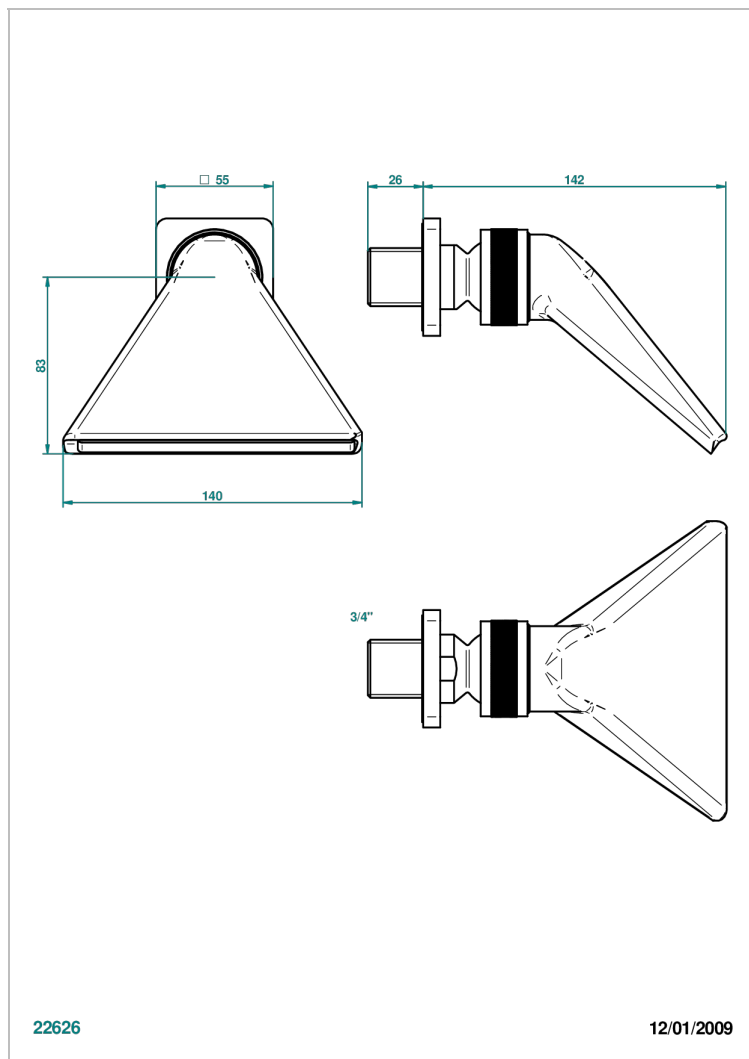

# PROFIL LALIQUE CRISTAL CLARO

A6G-3640

Regadera 3/4" deportiva

THG<sup>®</sup>  
PARIS

22626

12/01/2009

## CARACTERÍSTICAS

- Profil Laliq cristal claro
- Regadera 3/4" deportiva