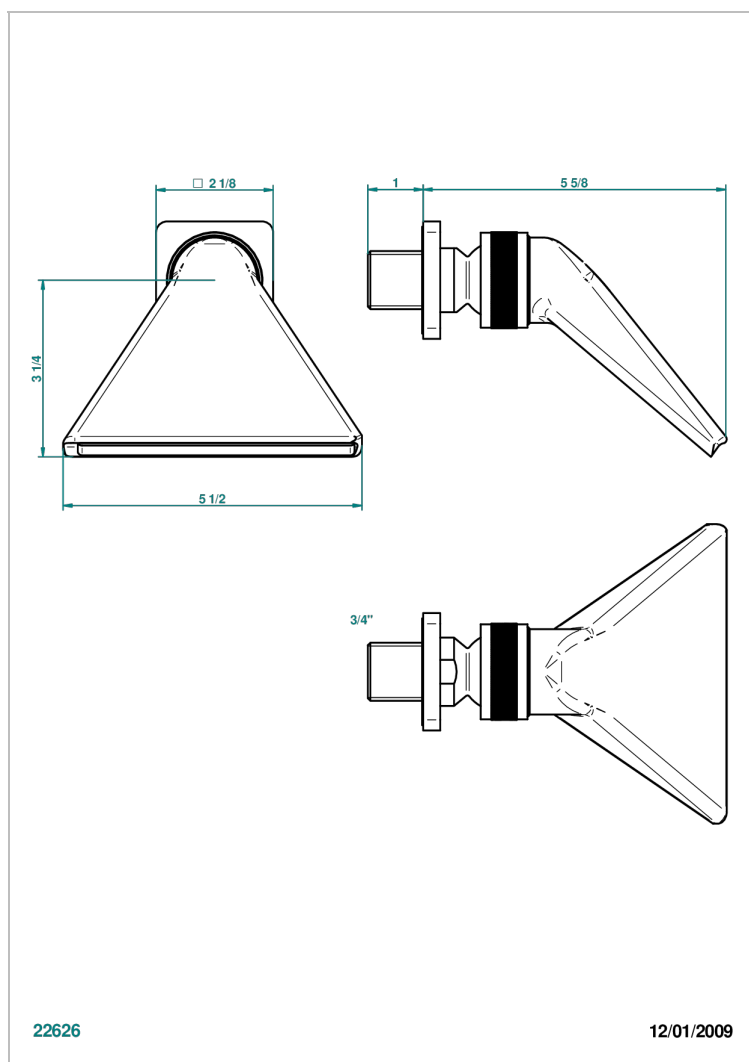

PROFIL LALIQUE CRISTAL CLAIR

A6G-3640

Douche sportive 3/4"

THG[®]
PARIS

CARACTÉRISTIQUES

- Jet cascade tonique
- Utilisation possible pour sauna
- Alimentation 3/4"

FINITIONS DISPONIBLES

Bronze clair - D01
Chromé - A02
Chromé / doré - G02
Chromé mat - C02
Doré brillant - F01
Doré mat - F07

Nickel brillant - B01
Nickel mat - C01
Noir mat céramique - D30
Or pâle - F30
Or pâle mat - F31
Pvd blush - H62

Pvd blush mat - H60
Pvd couleur bronze brown - F33
Pvd couleur bronze brown - mat - F34
Pvd couleur doré - H52
Pvd couleur doré mat - H53
Pvd couleur laiton - H49