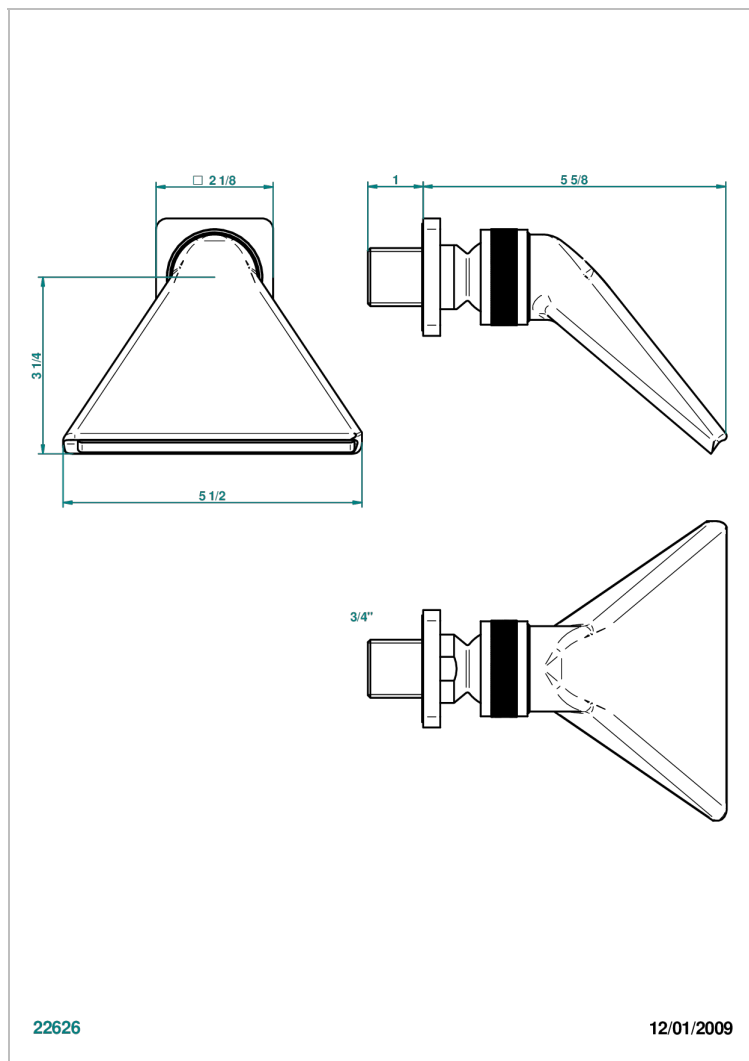

PROFIL LALIQUE CRISTAL CLARO

A6G-3640

Regadera 3/4" deportiva

THG[®]
PARIS

CARACTERÍSTICAS

- Profil Lalique cristal claro
- Regadera 3/4" deportiva

ACABADOS DISPONIBLES

Bronce claro - D01
Cerámica negra mate - D30
Cobre viejo mate - H07
Cromo - A02
Cromo / dorado - G02
Cromo mate - C02