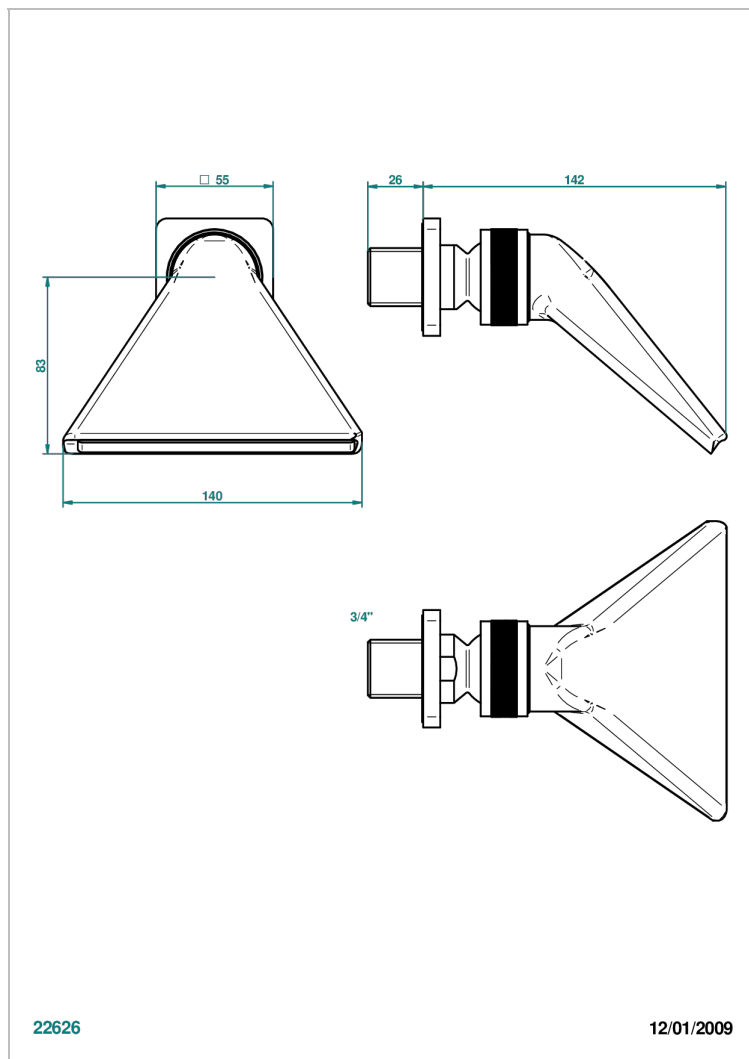

PROFIL ИНКРУСТАЦИЯ LALIQUE

A6G-3640

Лейка душевая Спорт 3/4"

THG[®]
PARIS

ХАРАКТЕРИСТИКИ

- Профил инкрустация Lalique
- Лейка душевая Спорт 3/4"

ДОСТУПНЫЕ ВАРИАНТЫ ПОКРЫТИЙ

Black ceram - D30
Blush PVD - H62
Graphite PVD - H64
Matt Umber PVD - H67
Matt blush PVD - H60
Matt graphite PVD - H65