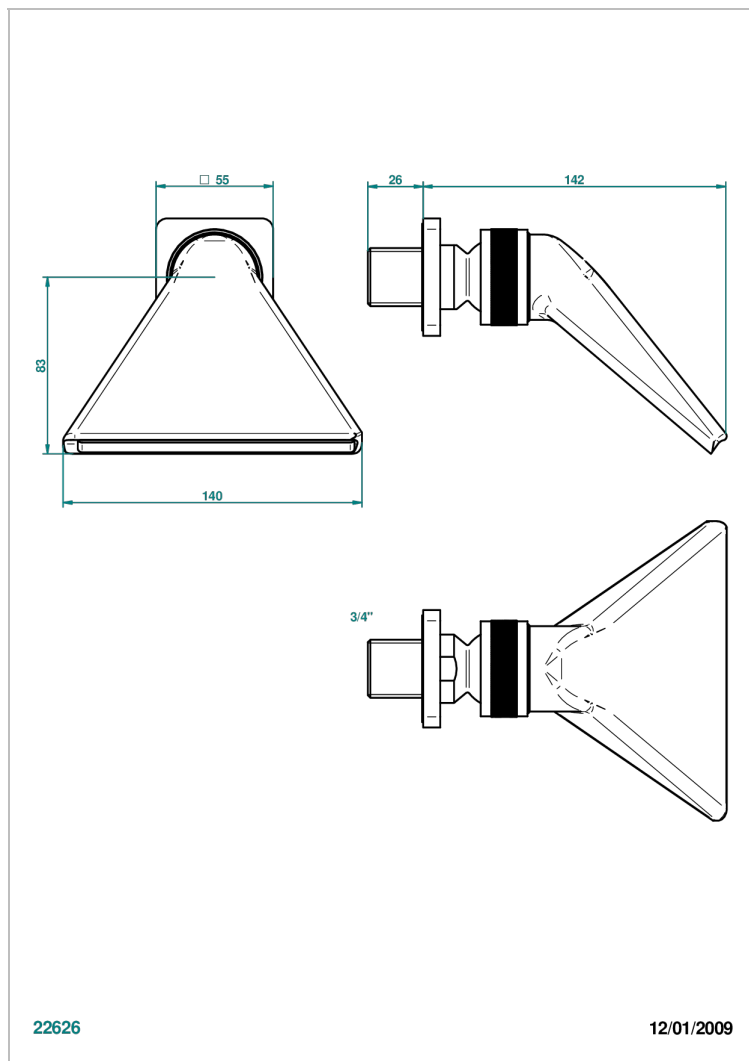

PROFIL LALIQUE CRISTAL CLAIR

A6G-3640

Douche sportive 3/4"

THG[®]
PARIS

CARACTÉRISTIQUES

- Jet cascade tonique
- Utilisation possible pour sauna
- Alimentation 3/4"

FINITIONS DISPONIBLES

Bronze clair - D01
Chromé - A02
Chromé / doré - G02
Chromé mat - C02
Doré brillant - F01
Doré mat - F07

Nickel brillant - B01
Nickel mat - C01
Noir mat céramique - D30
Or pâle - F30
Or pâle mat - F31
Pvd blush - H62

Pvd blush mat - H60
Pvd couleur bronze brown - F33
Pvd couleur bronze brown - mat - F34
Pvd couleur doré - H52
Pvd couleur doré mat - H53
Pvd couleur laiton - H49