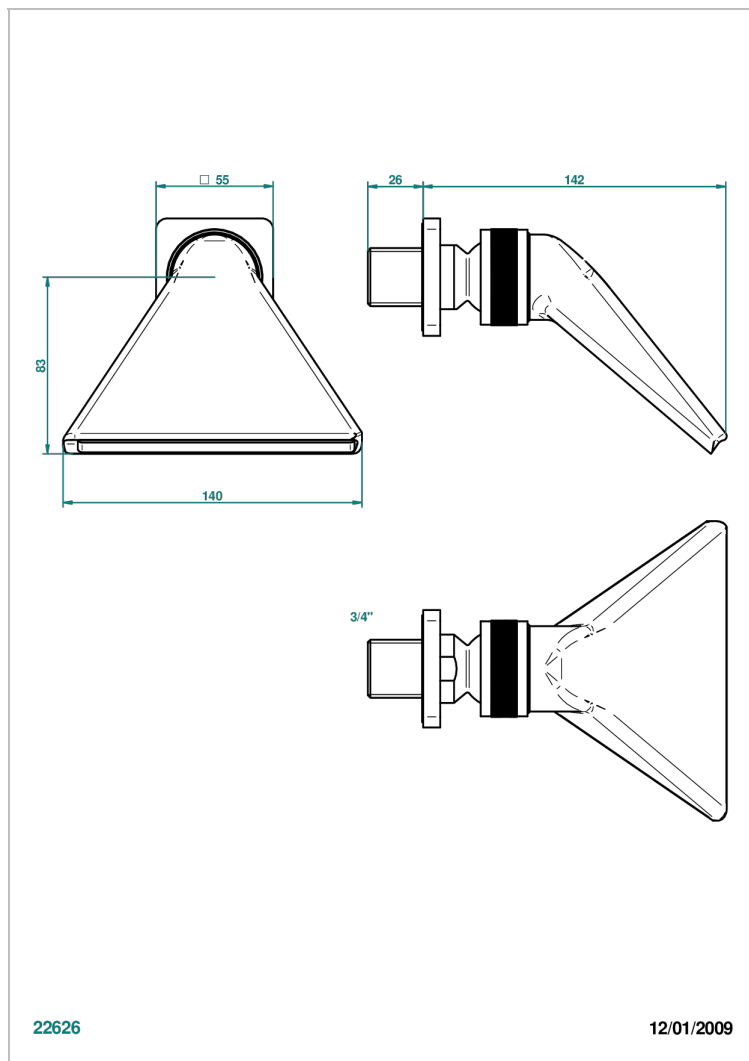

PROFIL LALIQUE CRISTAL CLARO

A6G-3640

Regadera 3/4" deportiva

THG[®]
PARIS

CARACTERÍSTICAS

- Profil Laliq cristal claro
- Regadera 3/4" deportiva

ACABADOS DISPONIBLES

Bronce claro - D01
Cerámica negra mate - D30
Cobre viejo mate - H07
Cromo - A02
Cromo / dorado - G02
Cromo mate - C02