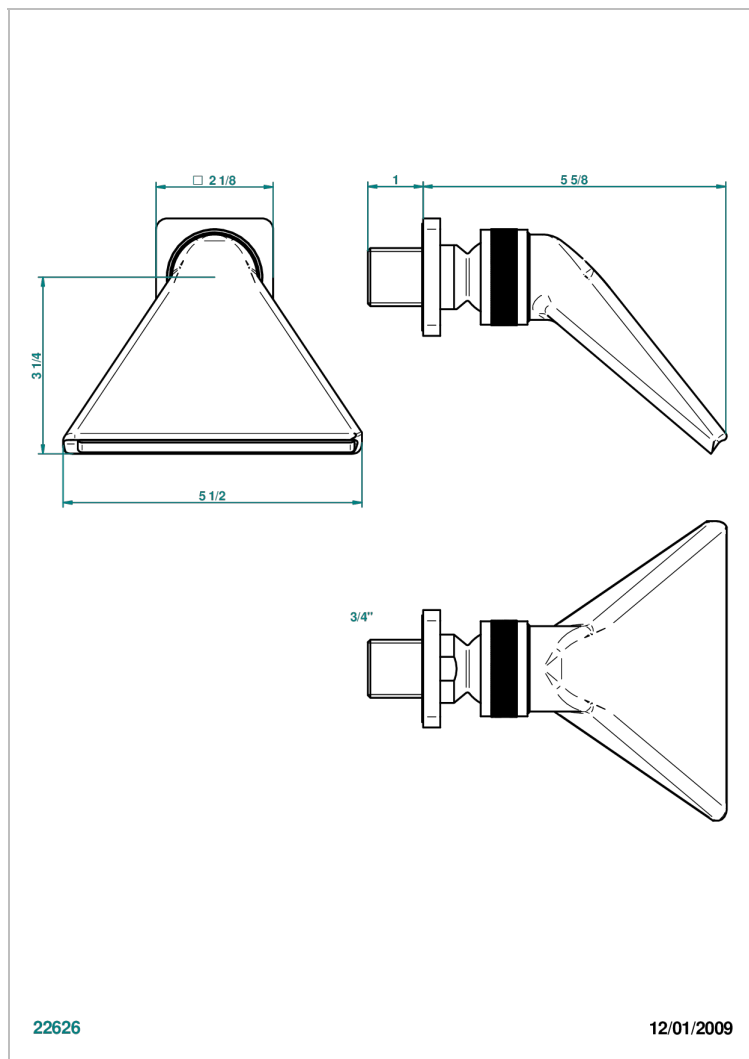

# PROFIL ИНКРУСТАЦИЯ LALIQUE

A6G-3640

Лейка душевая Спорт 3/4"

THG<sup>®</sup>  
PARIS

## ХАРАКТЕРИСТИКИ

- Профил инкрустация LaliQue
- Лейка душевая Спорт 3/4"